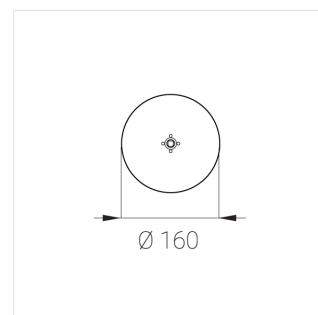

Cor D160

Cor160

Комплектация

Производитель оставляет за собой право вносить изменения в комплектацию светильника.

Технические характеристики

Размеры:	D160x38 мм
Масса нетто:	1,1 кг
Корпус:	Металл

Все параметры, отмеченные *, являются расчетными значениями. Зенит использует проверенные и испытанные компоненты от ведущих поставщиков. Тем не менее допускается наличие отдельных сбоев связанных с технологией светодиодов в течение срока службы продукта.