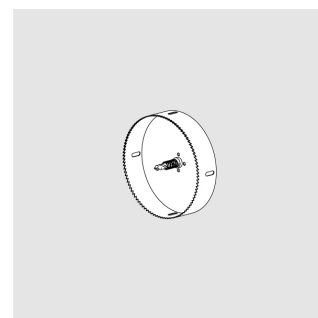

Cor D160

Cor160

Комплектация

Производитель оставляет за собой право вносить изменения в комплектацию светильника.

Технические характеристики

Размеры:	D160x38 мм
Масса нетто:	1,1 кг
Корпус:	Металл

Все параметры, отмеченные *, являются расчетными значениями. Зенит использует проверенные и испытанные компоненты от ведущих поставщиков. Тем не менее допускается наличие отдельных сбоев связанных с технологией светодиодов в течение срока службы продукта.