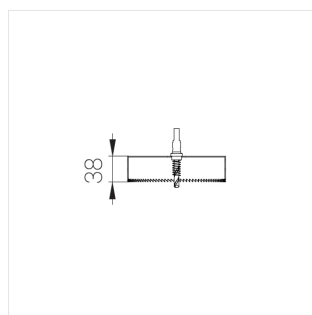

Cor D160

Cor160

Комплектация

Производитель оставляет за собой право вносить изменения в комплектацию светильника.

Технические характеристики

Размеры:	D160x38 мм
Масса нетто:	1,1 кг
Корпус:	Металл

Все параметры, отмеченные *, являются расчетными значениями. Зенит использует проверенные и испытанные компоненты от ведущих поставщиков. Тем не менее допускается наличие отдельных сбоев связанных с технологией светодиодов в течение срока службы продукта.