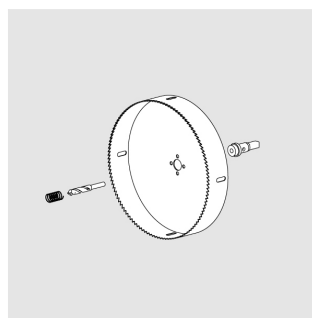

Cor D200

Cor200

Комплектация

Производитель оставляет за собой право вносить изменения в комплектацию светильника.

Технические характеристики

Размеры:	D200x38 мм
Масса нетто:	1,56 кг
Корпус:	Металл

Все параметры, отмеченные *, являются расчетными значениями. Зенит использует проверенные и испытанные компоненты от ведущих поставщиков. Тем не менее допускается наличие отдельных сбоев связанных с технологией светодиодов в течение срока службы продукта.