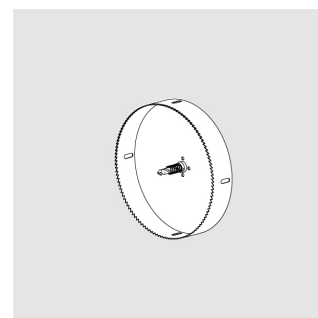

Cor D200

Cor200

Комплектация

Производитель оставляет за собой право вносить изменения в комплектацию светильника.

Технические характеристики

Размеры:	D200x38 мм
Масса нетто:	1,56 кг
Корпус:	Металл

Все параметры, отмеченные *, являются расчетными значениями. Зенит использует проверенные и испытанные компоненты от ведущих поставщиков. Тем не менее допускается наличие отдельных сбоев связанных с технологией светодиодов в течение срока службы продукта.