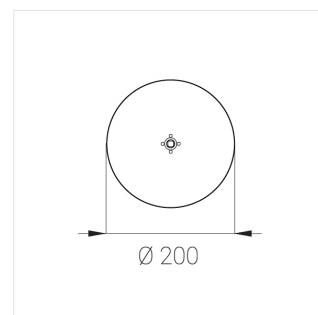

Cor D200

Cor200

Комплектация

Производитель оставляет за собой право вносить изменения в комплектацию светильника.

Технические характеристики

Размеры:	D200x38 мм
Масса нетто:	1,56 кг
Корпус:	Металл

Все параметры, отмеченные *, являются расчетными значениями. Зенит использует проверенные и испытанные компоненты от ведущих поставщиков. Тем не менее допускается наличие отдельных сбоев связанных с технологией светодиодов в течение срока службы продукта.