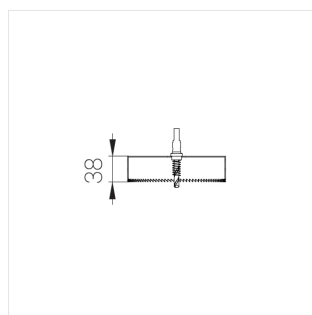

Cor D200

Cor200

Комплектация

Производитель оставляет за собой право вносить изменения в комплектацию светильника.

Технические характеристики

Размеры:	D200x38 мм
Масса нетто:	1,56 кг
Корпус:	Металл

Все параметры, отмеченные *, являются расчетными значениями. Зенит использует проверенные и испытанные компоненты от ведущих поставщиков. Тем не менее допускается наличие отдельных сбоев связанных с технологией светодиодов в течение срока службы продукта.