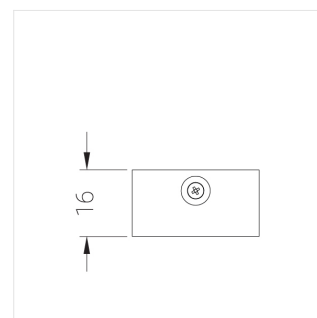

Крепежный элемент Zenit Fix Black ze95001028

Комплектация

Производитель оставляет за собой право вносить изменения в комплектацию светильника.

Технические характеристики

Все параметры, отмеченные *, являются расчетными значениями. Зенит использует проверенные и испытанные компоненты от ведущих поставщиков. Тем не менее допускается наличие отдельных сбоев связанных с технологией светодиодов в течение срока службы продукта.