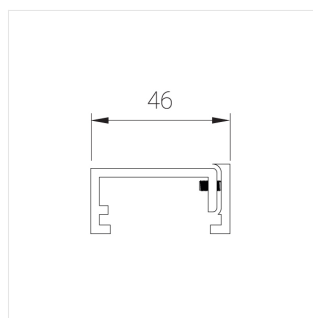

Крепежный элемент Zenit Fix Black ze95001028

Комплектация

Производитель оставляет за собой право вносить изменения в комплектацию светильника.

Технические характеристики

Все параметры, отмеченные *, являются расчетными значениями. Зенит использует проверенные и испытанные компоненты от ведущих поставщиков. Тем не менее допускается наличие отдельных сбоев связанных с технологией светодиодов в течение срока службы продукта.