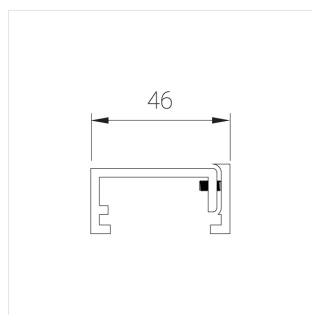

Крепежный элемент Zenit Fix White ze95001030

Комплектация

Производитель оставляет за собой право вносить изменения в комплектацию светильника.

Технические характеристики

Все параметры, отмеченные *, являются расчетными значениями. Зенит использует проверенные и испытанные компоненты от ведущих поставщиков. Тем не менее допускается наличие отдельных сбоев связанных с технологией светодиодов в течение срока службы продукта.