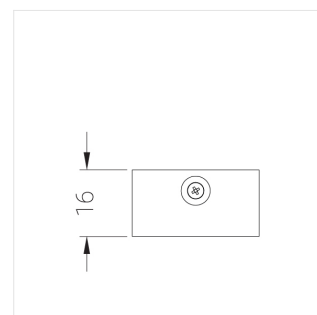

Крепежный элемент Zenit Fix White ze95001030

Комплектация

Производитель оставляет за собой право вносить изменения в комплектацию светильника.

Технические характеристики

Все параметры, отмеченные *, являются расчетными значениями. Зенит использует проверенные и испытанные компоненты от ведущих поставщиков. Тем не менее допускается наличие отдельных сбоев связанных с технологией светодиодов в течение срока службы продукта.