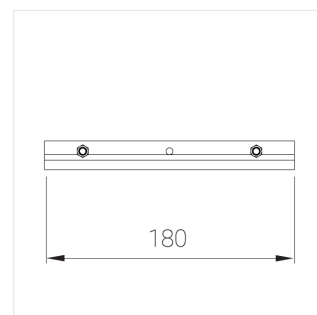

## Усилитель стыка Zenit Clamp Grey ze95001083