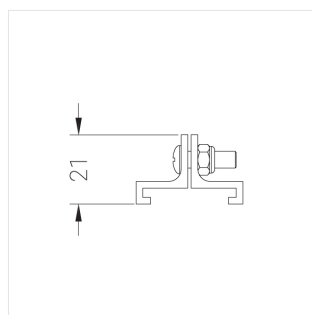

## Усилитель стыка Zenit Clamp Grey ze95001083