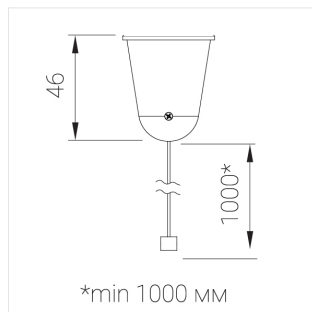

Комплект подвеса Zenit Hang Kit L2500

Black

ze95001034

Комплектация

Производитель оставляет за собой право вносить изменения в комплектацию светильника.

Технические характеристики

Все параметры, отмеченные *, являются расчетными значениями. Зенит использует проверенные и испытанные компоненты от ведущих поставщиков. Тем не менее допускается наличие отдельных сбоев связанных с технологией светодиодов в течение срока службы продукта.