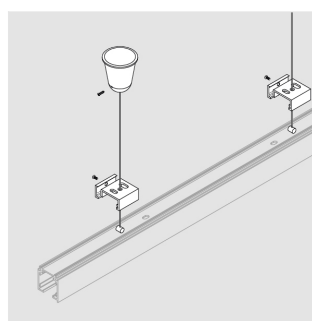

Комплект подвеса Zenit Hang Kit L2500

Black

ze95001034

Комплектация

Производитель оставляет за собой право вносить изменения в комплектацию светильника.

Технические характеристики

Все параметры, отмеченные *, являются расчетными значениями. Зенит использует проверенные и испытанные компоненты от ведущих поставщиков. Тем не менее допускается наличие отдельных сбоев связанных с технологией светодиодов в течение срока службы продукта.