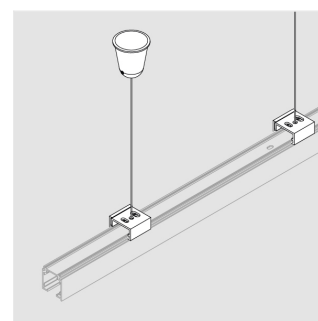

Комплект подвеса Zenit Hang Kit L2500

Black

ze95001034

Комплектация

Производитель оставляет за собой право вносить изменения в комплектацию светильника.

Технические характеристики

Все параметры, отмеченные *, являются расчетными значениями. Зенит использует проверенные и испытанные компоненты от ведущих поставщиков. Тем не менее допускается наличие отдельных сбоев связанных с технологией светодиодов в течение срока службы продукта.