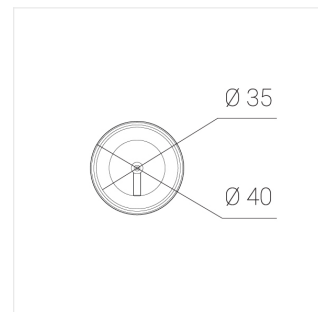

Комплект подвеса Zenit Hang Kit L2500

Black

ze95001034

Комплектация

Производитель оставляет за собой право вносить изменения в комплектацию светильника.

Технические характеристики

Все параметры, отмеченные *, являются расчетными значениями. Зенит использует проверенные и испытанные компоненты от ведущих поставщиков. Тем не менее допускается наличие отдельных сбоев связанных с технологией светодиодов в течение срока службы продукта.