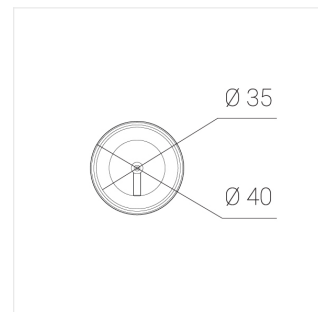

Комплект подвеса Zenit Hang Kit L3000

Black

ze95001035

Комплектация

Производитель оставляет за собой право вносить изменения в комплектацию светильника.

Технические характеристики

Все параметры, отмеченные *, являются расчетными значениями. Зенит использует проверенные и испытанные компоненты от ведущих поставщиков. Тем не менее допускается наличие отдельных сбоев связанных с технологией светодиодов в течение срока службы продукта.