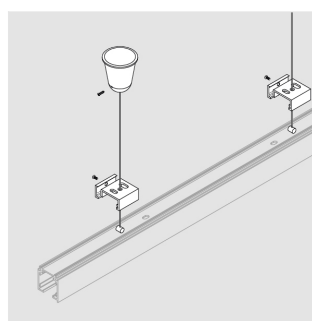

Комплект подвеса Zenit Hang Kit L3000

Black

ze95001035

Комплектация

Производитель оставляет за собой право вносить изменения в комплектацию светильника.

Технические характеристики

Все параметры, отмеченные *, являются расчетными значениями. Зенит использует проверенные и испытанные компоненты от ведущих поставщиков. Тем не менее допускается наличие отдельных сбоев связанных с технологией светодиодов в течение срока службы продукта.