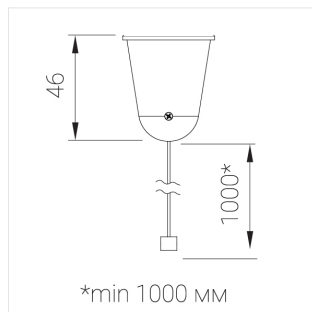

Комплект подвеса Zenit Hang Kit L3000

Black

ze95001035

Комплектация

Производитель оставляет за собой право вносить изменения в комплектацию светильника.

Технические характеристики

Все параметры, отмеченные *, являются расчетными значениями. Зенит использует проверенные и испытанные компоненты от ведущих поставщиков. Тем не менее допускается наличие отдельных сбоев связанных с технологией светодиодов в течение срока службы продукта.