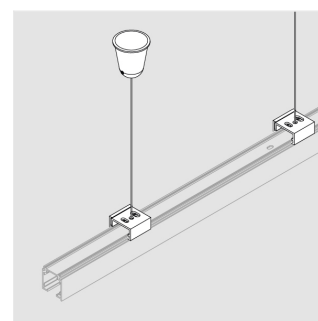

Комплект подвеса Zenit Hang Kit L3000

Black

ze95001035

Комплектация

Производитель оставляет за собой право вносить изменения в комплектацию светильника.

Технические характеристики

Все параметры, отмеченные *, являются расчетными значениями. Зенит использует проверенные и испытанные компоненты от ведущих поставщиков. Тем не менее допускается наличие отдельных сбоев связанных с технологией светодиодов в течение срока службы продукта.