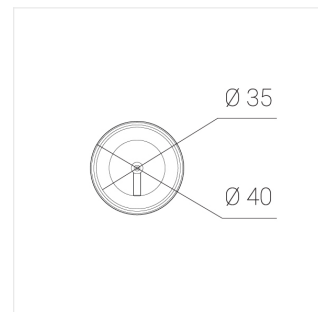

Комплект подвеса Zenit Hang Kit L3000

Grey

ze95001040

Комплектация

Производитель оставляет за собой право вносить изменения в комплектацию светильника.

Технические характеристики

Все параметры, отмеченные *, являются расчетными значениями. Зенит использует проверенные и испытанные компоненты от ведущих поставщиков. Тем не менее допускается наличие отдельных сбоев связанных с технологией светодиодов в течение срока службы продукта.