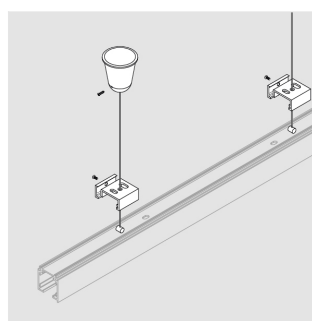

Комплект подвеса Zenit Hang Kit L3000

Grey

ze95001040

Комплектация

Производитель оставляет за собой право вносить изменения в комплектацию светильника.

Технические характеристики

Все параметры, отмеченные *, являются расчетными значениями. Зенит использует проверенные и испытанные компоненты от ведущих поставщиков. Тем не менее допускается наличие отдельных сбоев связанных с технологией светодиодов в течение срока службы продукта.