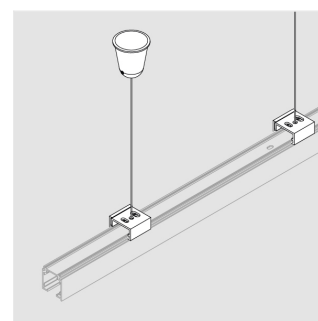

Комплект подвеса Zenit Hang Kit L3000

Grey

ze95001040

Комплектация

Производитель оставляет за собой право вносить изменения в комплектацию светильника.

Технические характеристики

Все параметры, отмеченные *, являются расчетными значениями. Зенит использует проверенные и испытанные компоненты от ведущих поставщиков. Тем не менее допускается наличие отдельных сбоев связанных с технологией светодиодов в течение срока службы продукта.