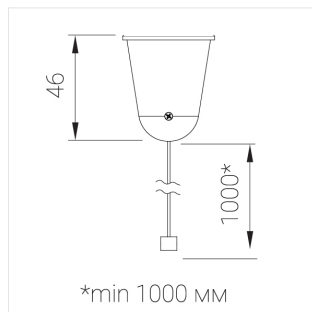

Комплект подвеса Zenit Hang Kit L3000

Grey

ze95001040

Комплектация

Производитель оставляет за собой право вносить изменения в комплектацию светильника.

Технические характеристики

Все параметры, отмеченные *, являются расчетными значениями. Зенит использует проверенные и испытанные компоненты от ведущих поставщиков. Тем не менее допускается наличие отдельных сбоев связанных с технологией светодиодов в течение срока службы продукта.