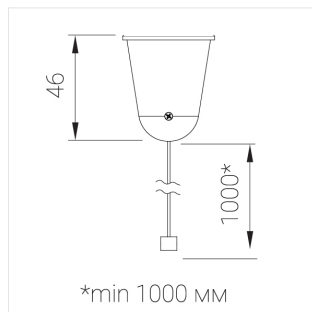

Комплект подвеса Zenit Hang Kit L2000

White

ze95001043

Комплектация

Производитель оставляет за собой право вносить изменения в комплектацию светильника.

Технические характеристики

Все параметры, отмеченные *, являются расчетными значениями. Зенит использует проверенные и испытанные компоненты от ведущих поставщиков. Тем не менее допускается наличие отдельных сбоев связанных с технологией светодиодов в течение срока службы продукта.