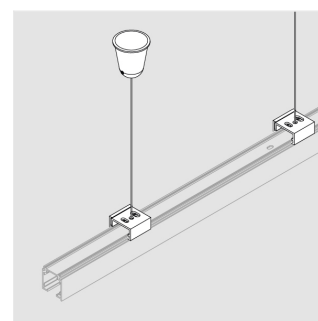

Комплект подвеса Zenit Hang Kit L2000

White

ze95001043

Комплектация

Производитель оставляет за собой право вносить изменения в комплектацию светильника.

Технические характеристики

Все параметры, отмеченные *, являются расчетными значениями. Зенит использует проверенные и испытанные компоненты от ведущих поставщиков. Тем не менее допускается наличие отдельных сбоев связанных с технологией светодиодов в течение срока службы продукта.