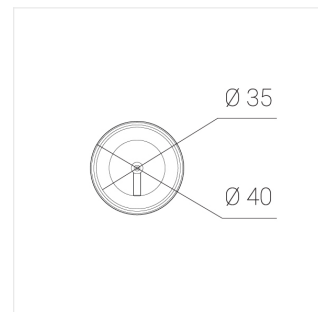

Комплект подвеса Zenit Hang Kit L2000

White

ze95001043

Комплектация

Производитель оставляет за собой право вносить изменения в комплектацию светильника.

Технические характеристики

Все параметры, отмеченные *, являются расчетными значениями. Зенит использует проверенные и испытанные компоненты от ведущих поставщиков. Тем не менее допускается наличие отдельных сбоев связанных с технологией светодиодов в течение срока службы продукта.