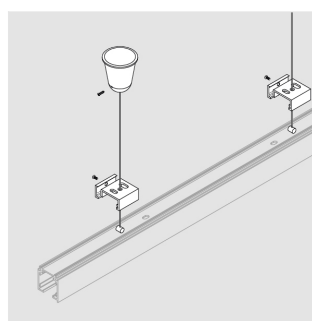

Комплект подвеса Zenit Hang Kit L2000

White

ze95001043

Комплектация

Производитель оставляет за собой право вносить изменения в комплектацию светильника.

Технические характеристики

Все параметры, отмеченные *, являются расчетными значениями. Зенит использует проверенные и испытанные компоненты от ведущих поставщиков. Тем не менее допускается наличие отдельных сбоев связанных с технологией светодиодов в течение срока службы продукта.