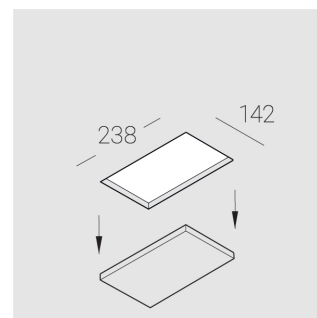

Встраиваемый гипсовый светильник

Зенит
Светотехническое производство

Twins S05 22W 930 IP44/20

ze11009509

ERAC 220-240 В  IP44 Ra >90 3 SDCM

Комплектация

Корпус	1
Световой модуль	2
Блок питания	2
Крепежный элемент	2
Винт M5x6	4
Саморез	2
ГроверD5	4
Присоска	1

Версия светильника с диммированием TRIAC по запросу

Производитель оставляет за собой право вносить изменения в комплектацию светильника.

Технические характеристики

Размеры: 232x137x50 мм
Масса нетто: 1,22 кг

Двухмодульный светильник

Корпус: Гипс
Источник света: LED

Класс электробезопасности: II
Степень защиты: IP44
Номинальная мощность: 22.4 Вт
Световой поток светильника*: 1669 лм
Светоотдача*: 75.00 лм/Вт
Цветовая температура*: 3000 K
Индекс цветопередачи*: Ra >90
Стабильность цветовой температуры*: 3 SDCM
cos *: 0.5
Блок питания**: Mean Well APC-12-350