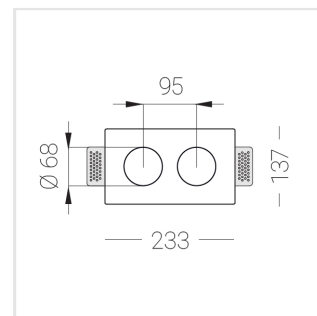

Встраиваемый гипсовый светильник

Зенит
Светотехническое производство

Twins S05 22W 930 IP44/20

ze11009509

ERAC 220-240 В  IP44 Ra >90 3 SDCM

Комплектация

Корпус	1
Световой модуль	2
Блок питания	2
Крепежный элемент	2
Винт M5x6	4
Саморез	2
ГроверD5	4
Присоска	1

Версия светильника с диммированием TRIAC по запросу

Производитель оставляет за собой право вносить изменения в комплектацию светильника.

Технические характеристики

Размеры: 232x137x50 мм
Масса нетто: 1,22 кг

Двухмодульный светильник

Корпус: Гипс
Источник света: LED

Класс электробезопасности: II
Степень защиты: IP44
Номинальная мощность: 22.4 Вт
Световой поток светильника*: 1669 лм
Светоотдача*: 75.00 лм/Вт
Цветовая температура*: 3000 K
Индекс цветопередачи*: Ra >90
Стабильность цветовой температуры*: 3 SDCM
cos *: 0.5
Блок питания**: Mean Well APC-12-350