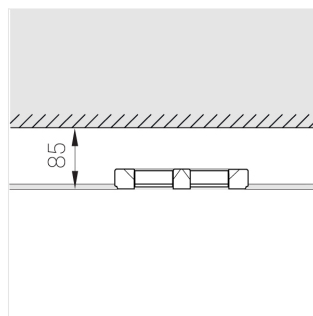

Встраиваемый гипсовый светильник

Зенит
Светотехническое производство

Twins S05 22W 930 IP44/20

ze11009509

ERAC 220-240 В  IP44 Ra >90 3 SDCM

Комплектация

Корпус	1
Световой модуль	2
Блок питания	2
Крепежный элемент	2
Винт M5x6	4
Саморез	2
ГроверD5	4
Присоска	1

Версия светильника с диммированием TRIAC по запросу

Производитель оставляет за собой право вносить изменения в комплектацию светильника.

Технические характеристики

Размеры: 232x137x50 мм
Масса нетто: 1,22 кг

Двухмодульный светильник

Корпус: Гипс
Источник света: LED

Класс электробезопасности: II
Степень защиты: IP44
Номинальная мощность: 22.4 Вт
Световой поток светильника*: 1669 лм
Светоотдача*: 75.00 лм/Вт
Цветовая температура*: 3000 K
Индекс цветопередачи*: Ra >90
Стабильность цветовой температуры*: 3 SDCM
cos *: 0.5
Блок питания**: Mean Well APC-12-350