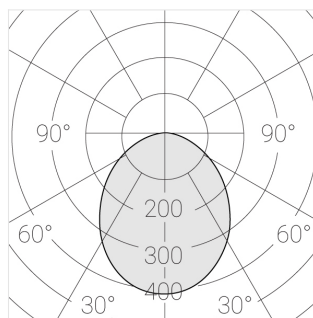

Встраиваемый гипсовый светильник

Зенит
Светотехническое производство

Twins S05 22W 930 IP44/20

ze11009509

ERAC 220-240 В IP44 Ra >90 3 SDCM

Комплектация

Корпус	1
Световой модуль	2
Блок питания	2
Крепежный элемент	2
Винт M5x6	4
Саморез	2
ГроверD5	4
Присоска	1

Версия светильника с диммированием TRIAC по запросу

Производитель оставляет за собой право вносить изменения в комплектацию светильника.

Технические характеристики

Размеры: 232x137x50 мм
Масса нетто: 1,22 кг

Двухмодульный светильник

Корпус: Гипс
Источник света: LED

Класс электробезопасности: II
Степень защиты: IP44
Номинальная мощность: 22.4 Вт
Световой поток светильника*: 1669 лм
Светоотдача*: 75.00 лм/Вт
Цветовая температура*: 3000 K
Индекс цветопередачи*: Ra >90
Стабильность цветовой температуры*: 3 SDCM
cos *: 0.5
Блок питания**: Mean Well APC-12-350

Все параметры, отмеченные *, являются расчетными значениями. Зенит использует проверенные и испытанные компоненты от ведущих поставщиков. Тем не менее допускается наличие отдельных сбоев связанных с технологией светодиодов в течение срока службы продукта.

** — производитель оставляет за собой право замены блока питания на аналогичный, имеющий те же характеристики.