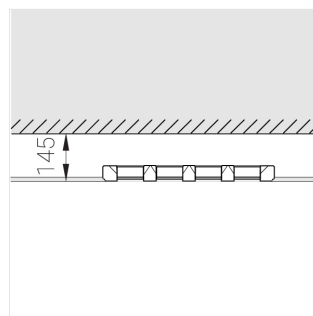

Встраиваемый гипсовый светильник

ЗЕНИТ

Tetro Q S05 32W 840 DA

ze11010467

220-240 В

IP20

Ra >80

3 SDCM

Комплектация

Корпус	1
Световой модуль	4
Блок питания	1
Крепежный элемент	2
Винт M5x6	4
Саморез	2
ГроверD5	4
Присоска	1

Версия светильника с диммированием TRIAC по запросу

Производитель оставляет за собой право вносить изменения в комплектацию светильника.

Технические характеристики

Размеры: 420x137x50 мм

Четырехмодульный светильник

Корпус: Гипс

Источник света: LED

Класс электробезопасности: II

Степень защиты: IP20

Номинальная мощность: 29.1 Вт

Световой поток светильника*: 3047 лм

Светоотдача*: 107.00 лм/Вт

Цветовая температура*: 4000 К

Индекс цветопередачи*: Ra >80

Стабильность цветовой температуры*: 3 SDCM

cos *: 0.95

Блок питания**: LCA 45W 500-1400mA one4all SC PRE

Все параметры, отмеченные *, являются расчетными значениями. Зенит использует проверенные и испытанные компоненты от ведущих поставщиков. Тем не менее допускается наличие отдельных сбоев связанных с технологией светодиодов в течение срока службы продукта.

** — производитель оставляет за собой право замены блока питания на аналогичный, имеющий те же характеристики.