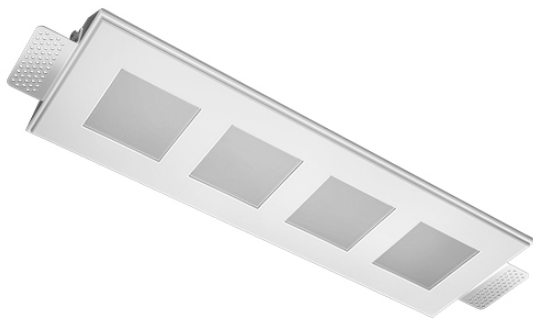

# Встраиваемый гипсовый светильник

ЗЕНИТ

Tetro Q S05 32W 840 DA

ze11010467

220-240 В

IP20

Ra >80

3 SDCM

## Комплектация

Корпус	1
Световой модуль	4
Блок питания	1
Крепежный элемент	2
Винт M5x6	4
Саморез	2
ГроверD5	4
Присоска	1

Версия светильника с диммированием TRIAC по запросу

Производитель оставляет за собой право вносить изменения в комплектацию светильника.

## Технические характеристики

Размеры: 420x137x50 мм

Четырехмодульный светильник

Корпус: Гипс

Источник света: LED

Класс электробезопасности: II

Степень защиты: IP20

Номинальная мощность: 29.1 Вт