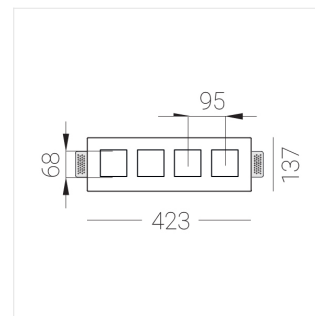

Встраиваемый гипсовый светильник

ЗЕНИТ

Tetro Q S05 32W 840 DA

ze11010467

220-240 В

IP20

Ra >80

3 SDCM

Комплектация

Корпус	1
Световой модуль	4
Блок питания	1
Крепежный элемент	2
Винт M5x6	4
Саморез	2
ГроверD5	4
Присоска	1

Версия светильника с диммированием TRIAC по запросу

Производитель оставляет за собой право вносить изменения в комплектацию светильника.

Технические характеристики

Размеры: 420x137x50 мм

Четырехмодульный светильник

Корпус: Гипс

Источник света: LED

Класс электробезопасности: II

Степень защиты: IP20

Номинальная мощность: 29.1 Вт

Световой поток светильника*: 3047 лм

Светоотдача*: 107.00 лм/Вт

Цветовая температура*: 4000 К

Индекс цветопередачи*: Ra >80

Стабильность цветовой температуры*: 3 SDCM

cos *: 0.95

Блок питания**: LCA 45W 500-1400mA one4all SC PRE

Все параметры, отмеченные *, являются расчетными значениями. Зенит использует проверенные и испытанные компоненты от ведущих поставщиков. Тем не менее допускается наличие отдельных сбоев связанных с технологией светодиодов в течение срока службы продукта.

** — производитель оставляет за собой право замены блока питания на аналогичный, имеющий те же характеристики.