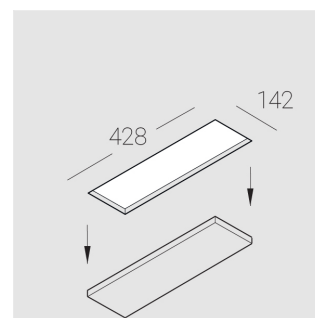

Встраиваемый гипсовый светильник

ЗЕНИТ

Tetro Q S05 32W 840 DA

ze11010467

220-240 В

IP20

Ra >80

3 SDCM

Комплектация

Корпус	1
Световой модуль	4
Блок питания	1
Крепежный элемент	2
Винт M5x6	4
Саморез	2
ГроверD5	4
Присоска	1

Версия светильника с диммированием TRIAC по запросу

Производитель оставляет за собой право вносить изменения в комплектацию светильника.

Технические характеристики

Размеры: 420x137x50 мм

Четырехмодульный светильник

Корпус: Гипс

Источник света: LED

Класс электробезопасности: II

Степень защиты: IP20

Номинальная мощность: 29.1 Вт

Световой поток светильника*: 3047 лм

Светоотдача*: 107.00 лм/Вт

Цветовая температура*: 4000 К

Индекс цветопередачи*: Ra >80

Стабильность цветовой температуры*: 3 SDCM

cos *: 0.95

Блок питания**: LCA 45W 500-1400mA one4all SC PRE

Все параметры, отмеченные *, являются расчетными значениями. Зенит использует проверенные и испытанные компоненты от ведущих поставщиков. Тем не менее допускается наличие отдельных сбоев связанных с технологией светодиодов в течение срока службы продукта.

** — производитель оставляет за собой право замены блока питания на аналогичный, имеющий те же характеристики.