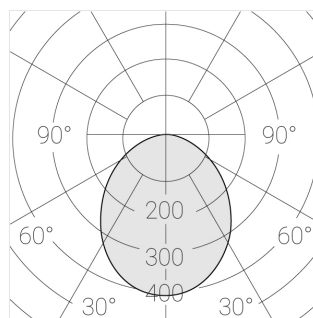

Встраиваемый гипсовый светильник

ЗЕНИТ

Tetro Q S05 32W 840 DA

ze11010467

220-240 В

IP20

Ra >80

3 SDCM

Комплектация

Корпус	1
Световой модуль	4
Блок питания	1
Крепежный элемент	2
Винт M5x6	4
Саморез	2
ГроверD5	4
Присоска	1

Версия светильника с диммированием TRIAC по запросу

Производитель оставляет за собой право вносить изменения в комплектацию светильника.

Технические характеристики

Размеры: 420x137x50 мм

Четырехмодульный светильник

Корпус: Гипс

Источник света: LED

Класс электробезопасности: II

Степень защиты: IP20

Номинальная мощность: 29.1 Вт

Световой поток светильника*: 3047 лм

Светоотдача*: 107.00 лм/Вт

Цветовая температура*: 4000 К

Индекс цветопередачи*: Ra >80

Стабильность цветовой температуры*: 3 SDCM

cos *: 0.95

Блок питания**: LCA 45W 500-1400mA one4all SC PRE

Все параметры, отмеченные *, являются расчетными значениями. Зенит использует проверенные и испытанные компоненты от ведущих поставщиков. Тем не менее допускается наличие отдельных сбоев связанных с технологией светодиодов в течение срока службы продукта.

** — производитель оставляет за собой право замены блока питания на аналогичный, имеющий те же характеристики.