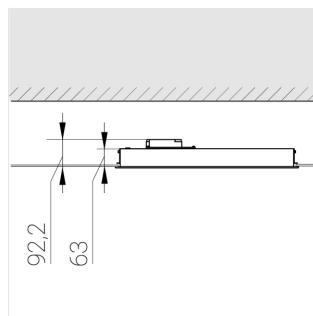

Встраиваемый светильник

Flat S 600x600 41W 840 DS

ze13002146

220-240 В

IP20

Ra >80

3 SDCM

S

Комплектация

Световой модуль	1
Блок питания	1
Крепежный элемент	1

Производитель оставляет за собой право вносить изменения в комплектацию светильника.

Технические характеристики

Размеры:	599x599x62 мм
Масса нетто:	4,4 кг

Светильник квадратной формы

Корпус:	Алюминий
Источник света:	LED

Класс электробезопасности:	II
Степень защиты:	IP20
Номинальная мощность:	40.5 Вт
Световой поток светильника*:	5714 лм
Светоотдача*:	141 лм/Вт
Цветовая температура*:	4000 К
Индекс цветопередачи*:	Ra >80
Стабильность цветовой температуры*:	3 SDCM
cos *:	0.95
Блок питания**:	Драйвер в комплекте