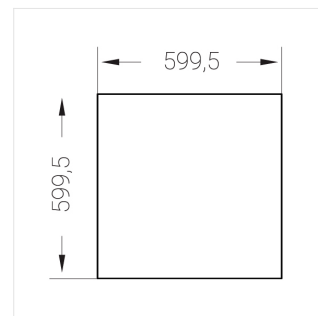

Встраиваемый светильник

Flat S 600x600 41W 840 DS

ze13002146

220-240 В

IP20

Ra >80

3 SDCM

S

Комплектация

Световой модуль	1
Блок питания	1
Крепежный элемент	1

Производитель оставляет за собой право вносить изменения в комплектацию светильника.

Технические характеристики

Размеры:	599x599x62 мм
Масса нетто:	4,4 кг

Светильник квадратной формы

Корпус:	Алюминий
Источник света:	LED

Класс электробезопасности:	II
Степень защиты:	IP20
Номинальная мощность:	40.5 Вт
Световой поток светильника*:	5714 лм
Светоотдача*:	141 лм/Вт
Цветовая температура*:	4000 К
Индекс цветопередачи*:	Ra >80
Стабильность цветовой температуры*:	3 SDCM
cos *:	0.95
Блок питания**:	Драйвер в комплекте