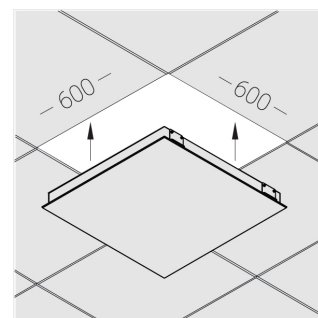

Комплектация

Световой модуль	1
Блок питания	1
Крепежный элемент	1

Производитель оставляет за собой право вносить изменения в комплектацию светильника.

Технические характеристики

Размеры:	599x599x62 мм
Масса нетто:	4,4 кг