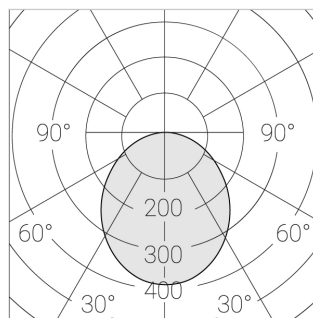

Встраиваемый светильник

Flat S 600x600 41W 840 DS

ze13002146

220-240 В

IP20

Ra >80

3 SDCM

S

Комплектация

Световой модуль	1
Блок питания	1
Крепежный элемент	1

Производитель оставляет за собой право вносить изменения в комплектацию светильника.

Технические характеристики

Размеры:	599x599x62 мм
Масса нетто:	4,4 кг

Светильник квадратной формы

Корпус:	Алюминий
Источник света:	LED

Класс электробезопасности:	II
Степень защиты:	IP20
Номинальная мощность:	40.5 Вт
Световой поток светильника*:	5714 лм
Светоотдача*:	141 лм/Вт
Цветовая температура*:	4000 К
Индекс цветопередачи*:	Ra >80
Стабильность цветовой температуры*:	3 SDCM
cos *:	0.95
Блок питания**:	Драйвер в комплекте