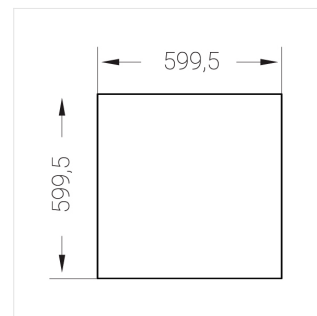

Встраиваемый светильник

Flat S 600x600 41W 940 DS

ze13002149

220-240 В

IP20

Ra >90

3 SDCM

S

Комплектация

Световой модуль	1
Блок питания	1
Крепежный элемент	1

Производитель оставляет за собой право вносить изменения в комплектацию светильника.

Технические характеристики

Размеры:	599x599x62 мм
Масса нетто:	4,4 кг

Светильник квадратной формы

Корпус:	Алюминий
Источник света:	LED

Класс электробезопасности:	II
Степень защиты:	IP20
Номинальная мощность:	40.5 Вт
Световой поток светильника*:	4904 лм
Светоотдача*:	121 лм/Вт
Цветовая температура*:	4000 К
Индекс цветопередачи*:	Ra >90
Стабильность цветовой температуры*:	3 SDCM
cos *:	0.95
Блок питания**:	Драйвер в комплекте