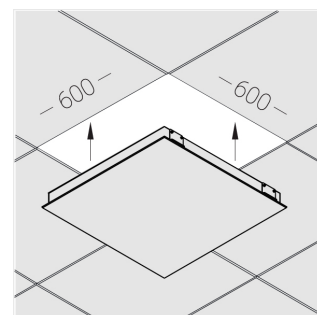

Встраиваемый светильник

Flat S 600x600 41W 940 DS

ze13002149

220-240 В

IP20

Ra >90

3 SDCM

S

Комплектация

Световой модуль	1
Блок питания	1
Крепежный элемент	1

Производитель оставляет за собой право вносить изменения в комплектацию светильника.

Технические характеристики

Размеры:	599x599x62 мм
Масса нетто:	4,4 кг