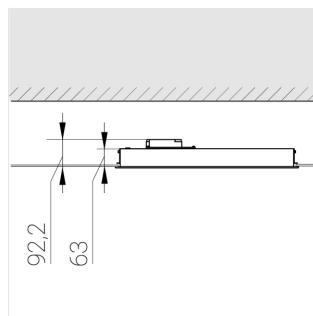

Встраиваемый светильник

Flat S 600x600 41W 940 DS

ze13002149

220-240 В

IP20

Ra >90

3 SDCM

S

Комплектация

Световой модуль	1
Блок питания	1
Крепежный элемент	1

Производитель оставляет за собой право вносить изменения в комплектацию светильника.

Технические характеристики

Размеры:	599x599x62 мм
Масса нетто:	4,4 кг

Светильник квадратной формы

Корпус:	Алюминий
Источник света:	LED

Класс электробезопасности:	II
Степень защиты:	IP20
Номинальная мощность:	40.5 Вт
Световой поток светильника*:	4904 лм
Светоотдача*:	121 лм/Вт
Цветовая температура*:	4000 К
Индекс цветопередачи*:	Ra >90
Стабильность цветовой температуры*:	3 SDCM
cos *:	0.95
Блок питания**:	Драйвер в комплекте