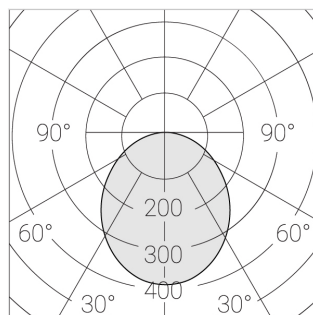

Встраиваемый светильник

Flat S 600x600 41W 940 DS

ze13002149

220-240 В

IP20

Ra >90

3 SDCM

S

Комплектация

Световой модуль	1
Блок питания	1
Крепежный элемент	1

Производитель оставляет за собой право вносить изменения в комплектацию светильника.

Технические характеристики

Размеры:	599x599x62 мм
Масса нетто:	4,4 кг

Светильник квадратной формы

Корпус:	Алюминий
Источник света:	LED

Класс электробезопасности:	II
Степень защиты:	IP20
Номинальная мощность:	40.5 Вт
Световой поток светильника*:	4904 лм
Светоотдача*:	121 лм/Вт
Цветовая температура*:	4000 К
Индекс цветопередачи*:	Ra >90
Стабильность цветовой температуры*:	3 SDCM
cos *:	0.95
Блок питания**:	Драйвер в комплекте