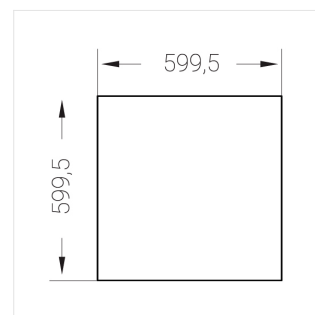

Встраиваемый светильник

Flat S 600x600 41W 950 DS

ze13002150

220-240 В

IP20

Ra >90

3 SDCM

S

Комплектация

Световой модуль	1
Блок питания	1
Крепежный элемент	1

Производитель оставляет за собой право вносить изменения в комплектацию светильника.

Технические характеристики

Размеры:	599x599x62 мм
Масса нетто:	4,4 кг

Светильник квадратной формы

Корпус:	Алюминий
Источник света:	LED

Класс электробезопасности:	II
Степень защиты:	IP20
Номинальная мощность:	40.5 Вт
Световой поток светильника*:	4904 лм
Светоотдача*:	121 лм/Вт
Цветовая температура*:	5000 К
Индекс цветопередачи*:	Ra >90
Стабильность цветовой температуры*:	3 SDCM
cos *:	0.95
Блок питания**:	Драйвер в комплекте