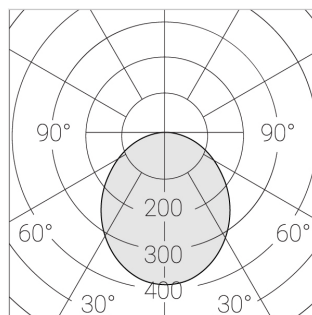

Встраиваемый светильник

Flat S 600x600 41W 950 DS

ze13002150

220-240 В

IP20

Ra >90

3 SDCM

S

Комплектация

Световой модуль	1
Блок питания	1
Крепежный элемент	1

Производитель оставляет за собой право вносить изменения в комплектацию светильника.

Технические характеристики

Размеры:	599x599x62 мм
Масса нетто:	4,4 кг

Светильник квадратной формы

Корпус:	Алюминий
Источник света:	LED

Класс электробезопасности:	II
Степень защиты:	IP20
Номинальная мощность:	40.5 Вт
Световой поток светильника*:	4904 лм
Светоотдача*:	121 лм/Вт
Цветовая температура*:	5000 К
Индекс цветопередачи*:	Ra >90
Стабильность цветовой температуры*:	3 SDCM
cos *:	0.95
Блок питания**:	Драйвер в комплекте