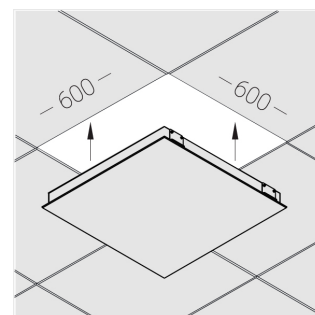

Встраиваемый светильник

Flat S 600x600 41W 950 DS

ze13002150

220-240 В

IP20

Ra >90

3 SDCM

S

Комплектация

Световой модуль	1
Блок питания	1
Крепежный элемент	1

Производитель оставляет за собой право вносить изменения в комплектацию светильника.

Технические характеристики

Размеры:	599x599x62 мм
Масса нетто:	4,4 кг