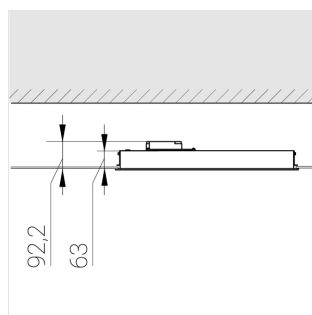

Встраиваемый светильник

Flat S 600x600 41W 950 DS

ze13002150

220-240 В

IP20

Ra >90

3 SDCM

S

Комплектация

Световой модуль	1
Блок питания	1
Крепежный элемент	1

Производитель оставляет за собой право вносить изменения в комплектацию светильника.

Технические характеристики

Размеры:	599x599x62 мм
Масса нетто:	4,4 кг

Светильник квадратной формы

Корпус:	Алюминий
Источник света:	LED

Класс электробезопасности:	II
Степень защиты:	IP20
Номинальная мощность:	40.5 Вт
Световой поток светильника*:	4904 лм
Светоотдача*:	121 лм/Вт
Цветовая температура*:	5000 К
Индекс цветопередачи*:	Ra >90
Стабильность цветовой температуры*:	3 SDCM
cos *:	0.95
Блок питания**:	Драйвер в комплекте