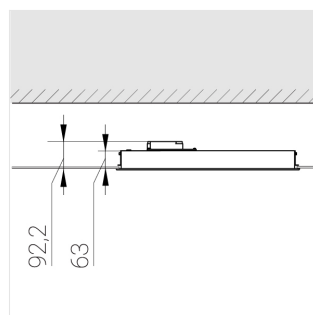

# Встраиваемый светильник

Flat S 600x600 41W 840 DS DA

ze13002152

220-240 В

IP20

Ra >80

3 SDCM

S

## Технические характеристики

Размеры:	599x599x62 мм
Масса нетто:	4,4 кг

Светильник квадратной формы

Корпус:	Алюминий
Источник света:	LED

Класс электробезопасности:	II
Степень защиты:	IP20
Номинальная мощность:	41 Вт
Световой поток светильника*:	5714 лм
Светоотдача*:	139 лм/Вт
Цветовая температура*:	4000 К
Индекс цветопередачи*:	Ra >80
Стабильность цветовой температуры*:	3 SDCM
cos *:	0.95
Блок питания**:	Драйвер в комплекте