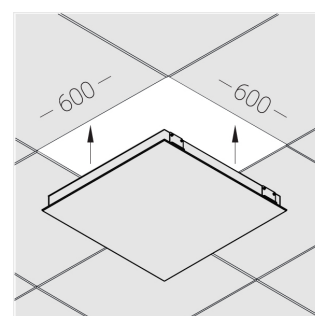

# Встраиваемый светильник

Flat S 600x600 41W 840 DS DA

ze13002152

220-240 В

IP20

Ra >80

3 SDCM

S

## Технические характеристики

Размеры:	599x599x62 мм
Масса нетто:	4,4 кг

Светильник квадратной формы

Корпус:	Алюминий
Источник света:	LED

Класс электробезопасности:	II
Степень защиты:	IP20
Номинальная мощность:	41 Вт
Световой поток светильника*:	5714 лм
Светоотдача*:	139 лм/Вт
Цветовая температура*:	4000 К
Индекс цветопередачи*:	Ra >80
Стабильность цветовой температуры*:	3 SDCM
cos *:	0.95
Блок питания**:	Драйвер в комплекте