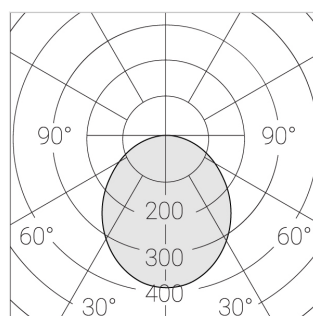

# Встраиваемый светильник

Flat S 600x600 41W 840 DS DA

ze13002152

220-240 В

IP20

Ra >80

3 SDCM

S

## Технические характеристики

Размеры:	599x599x62 мм
Масса нетто:	4,4 кг

Светильник квадратной формы

Корпус:	Алюминий
Источник света:	LED

Класс электробезопасности:	II
Степень защиты:	IP20
Номинальная мощность:	41 Вт
Световой поток светильника*:	5714 лм
Светоотдача*:	139 лм/Вт
Цветовая температура*:	4000 К
Индекс цветопередачи*:	Ra >80
Стабильность цветовой температуры*:	3 SDCM
cos *:	0.95
Блок питания**:	Драйвер в комплекте