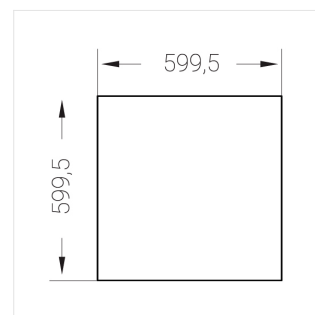

# Встраиваемый светильник

Flat S 600x600 41W 840 DS DA

ze13002152

220-240 В

IP20

Ra >80

3 SDCM

S

## Технические характеристики

Размеры:	599x599x62 мм
Масса нетто:	4,4 кг

Светильник квадратной формы

Корпус:	Алюминий
Источник света:	LED

Класс электробезопасности:	II
Степень защиты:	IP20
Номинальная мощность:	41 Вт
Световой поток светильника*:	5714 лм
Светоотдача*:	139 лм/Вт
Цветовая температура*:	4000 К
Индекс цветопередачи*:	Ra >80
Стабильность цветовой температуры*:	3 SDCM
cos *:	0.95
Блок питания**:	Драйвер в комплекте