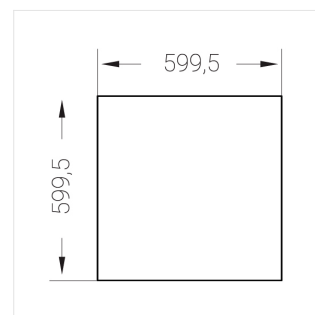

# Встраиваемый светильник

Flat S 600x600 41W 940 DS EM

ze13002161

220-240 В

IP20

Ra >90

3 SDCM

S

## Технические характеристики

Размеры: 599x599x62 мм

Светильник квадратной формы

Корпус: Алюминий

Источник света: LED

Класс электробезопасности: II

Степень защиты: IP20

Номинальная мощность: 40.5 Вт