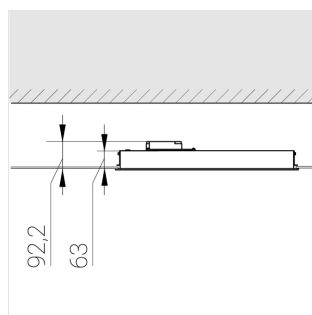

# Встраиваемый светильник

Flat S 600x600 41W 940 DS EM

ze13002161

220-240 В

IP20

Ra >90

3 SDCM

S

## Технические характеристики

Размеры: 599x599x62 мм

Светильник квадратной формы

Корпус: Алюминий

Источник света: LED

Класс электробезопасности: II

Степень защиты: IP20

Номинальная мощность: 40.5 Вт