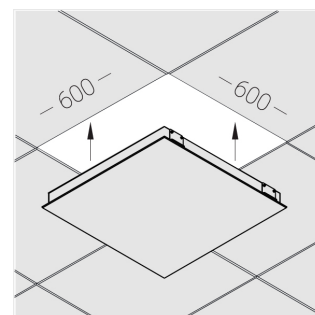

Встраиваемый светильник

Flat S 600x600 41W 940 DS EM

ze13002161

220-240 В

IP20

Ra >90

3 SDCM

S

Комплектация

Световой модуль	1
Блок питания	1
Крепежный элемент	1

Производитель оставляет за собой право вносить изменения в комплектацию светильника.

Технические характеристики

Размеры: 599x599x62 мм

Светильник квадратной формы

Корпус: Алюминий

Источник света: LED

Класс электробезопасности: II

Степень защиты: IP20

Номинальная мощность: 40.5 Вт

Световой поток светильника*: 4904 лм

Светоотдача*: 121 лм/Вт

Цветовая температура*: 4000 К

Индекс цветопередачи*: Ra >90

Стабильность цветовой температуры*: 3 SDCM

Блок питания**: Драйвер в комплекте

Все параметры, отмеченные *, являются расчетными значениями. Зенит использует проверенные и испытанные компоненты от ведущих поставщиков. Тем не менее допускается наличие отдельных сбоев связанных с технологией светодиодов в течение срока службы продукта.

** — производитель оставляет за собой право замены блока питания на аналогичный, имеющий те же характеристики.