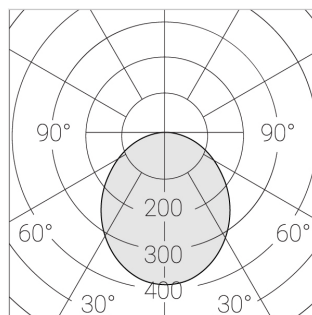

# Встраиваемый светильник

Flat S 600x600 41W 940 DS EM

ze13002161

220-240 В

IP20

Ra >90

3 SDCM

S

## Технические характеристики

Размеры: 599x599x62 мм

Светильник квадратной формы

Корпус: Алюминий

Источник света: LED

Класс электробезопасности: II

Степень защиты: IP20

Номинальная мощность: 40.5 Вт