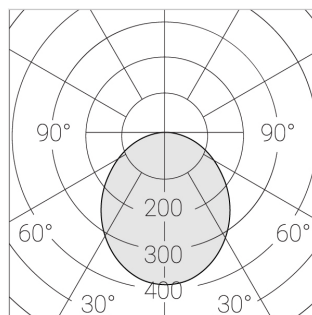

S

Комплектация

Световой модуль	1
Блок питания	1
Крепежный элемент	1

Производитель оставляет за собой право вносить изменения в комплектацию светильника.

Технические характеристики

Размеры: 599x599x62 мм

Светильник квадратной формы