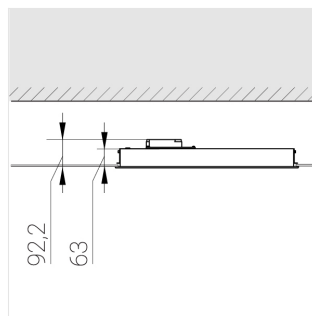

Встраиваемый светильник

Зенит
Светотехническое производство

Flat S 600x600 41W 850 DS DA EM

ze13002165

220-240 В

IP20

Ra >80

3 SDCM

S

Комплектация

Световой модуль	1
Блок питания	1
Крепежный элемент	1

Производитель оставляет за собой право вносить изменения в комплектацию светильника.

Технические характеристики

Размеры: 599x599x62 мм

Светильник квадратной формы