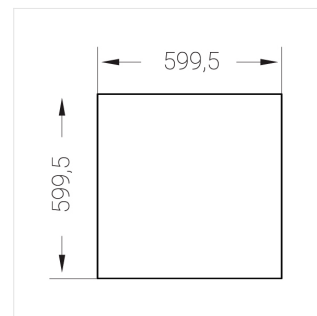

Встраиваемый светильник

Зенит
Светотехническое производство

Flat S 600x600 41W 850 DS DA EM

ze13002165

220-240 В

IP20

Ra >80

3 SDCM

S

Комплектация

Световой модуль	1
Блок питания	1
Крепежный элемент	1

Производитель оставляет за собой право вносить изменения в комплектацию светильника.

Технические характеристики

Размеры: 599x599x62 мм

Светильник квадратной формы