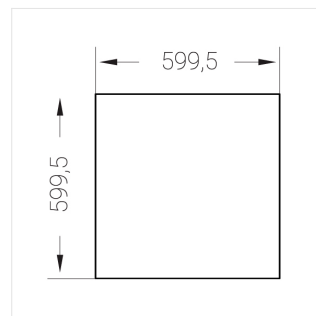

Встраиваемый светильник

Зенит
Светотехническое производство

Flat S 600x600 41W 940 DS DA EM

ze13002167

220-240 В

IP20

Ra >90

3 SDCM

S

Комплектация

Световой модуль	1
Блок питания	1
Крепежный элемент	1

Производитель оставляет за собой право вносить изменения в комплектацию светильника.

Технические характеристики

Размеры: 599x599x62 мм

Светильник квадратной формы

Корпус: Алюминий

Источник света: LED

Класс электробезопасности: II

Степень защиты: IP20

Номинальная мощность: 41 Вт

Световой поток светильника*: 4904 лм

Светоотдача*: 120 лм/Вт

Цветовая температура*: 4000 К

Индекс цветопередачи*: Ra >90

Стабильность цветовой температуры*: 3 SDCM

Блок питания**: Драйвер в комплекте

Все параметры, отмеченные *, являются расчетными значениями. Зенит использует проверенные и испытанные компоненты от ведущих поставщиков. Тем не менее допускается наличие отдельных сбоев связанных с технологией светодиодов в течение срока службы продукта.

** — производитель оставляет за собой право замены блока питания на аналогичный, имеющий те же характеристики.