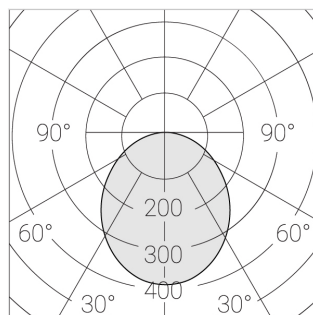

Встраиваемый светильник

Зенит
Светотехническое производство

Flat S 600x600 41W 940 DS DA EM

ze13002167

220-240 В

IP20

Ra >90

3 SDCM

S

Комплектация

Световой модуль	1
Блок питания	1
Крепежный элемент	1

Производитель оставляет за собой право вносить изменения в комплектацию светильника.

Технические характеристики

Размеры: 599x599x62 мм

Светильник квадратной формы

Корпус: Алюминий

Источник света: LED

Класс электробезопасности: II

Степень защиты: IP20

Номинальная мощность: 41 Вт

Световой поток светильника*: 4904 лм

Светоотдача*: 120 лм/Вт

Цветовая температура*: 4000 К

Индекс цветопередачи*: Ra >90

Стабильность цветовой температуры*: 3 SDCM

Блок питания**: Драйвер в комплекте

Все параметры, отмеченные *, являются расчетными значениями. Зенит использует проверенные и испытанные компоненты от ведущих поставщиков. Тем не менее допускается наличие отдельных сбоев связанных с технологией светодиодов в течение срока службы продукта.

** — производитель оставляет за собой право замены блока питания на аналогичный, имеющий те же характеристики.