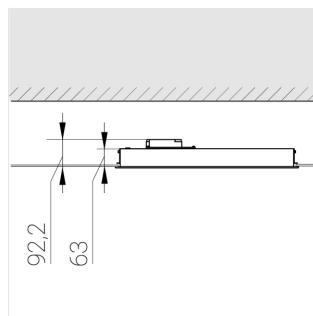

Встраиваемый светильник

Зенит
Светотехническое производство

Flat S 600x600 41W 940 DS DA EM

ze13002167

220-240 В

IP20

Ra >90

3 SDCM

S

Комплектация

Световой модуль	1
Блок питания	1
Крепежный элемент	1

Производитель оставляет за собой право вносить изменения в комплектацию светильника.

Технические характеристики

Размеры: 599x599x62 мм

Светильник квадратной формы

Корпус: Алюминий

Источник света: LED

Класс электробезопасности: II

Степень защиты: IP20

Номинальная мощность: 41 Вт

Световой поток светильника*: 4904 лм

Светоотдача*: 120 лм/Вт

Цветовая температура*: 4000 К

Индекс цветопередачи*: Ra >90

Стабильность цветовой температуры*: 3 SDCM

Блок питания**: Драйвер в комплекте

Все параметры, отмеченные *, являются расчетными значениями. Зенит использует проверенные и испытанные компоненты от ведущих поставщиков. Тем не менее допускается наличие отдельных сбоев связанных с технологией светодиодов в течение срока службы продукта.

** — производитель оставляет за собой право замены блока питания на аналогичный, имеющий те же характеристики.