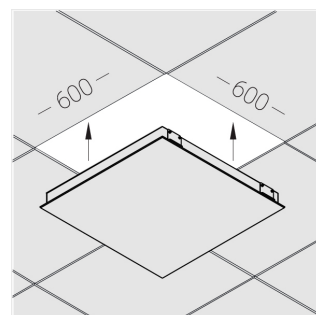

Встраиваемый светильник

Зенит
Светотехническое производство

Flat S 600x600 41W 940 DS DA EM

ze13002167

220-240 В

IP20

Ra >90

3 SDCM

S

Комплектация

Световой модуль	1
Блок питания	1
Крепежный элемент	1

Производитель оставляет за собой право вносить изменения в комплектацию светильника.

Технические характеристики

Размеры: 599x599x62 мм

Светильник квадратной формы

Корпус: Алюминий

Источник света: LED

Класс электробезопасности: II

Степень защиты: IP20

Номинальная мощность: 41 Вт

Световой поток светильника*: 4904 лм

Светоотдача*: 120 лм/Вт

Цветовая температура*: 4000 К

Индекс цветопередачи*: Ra >90

Стабильность цветовой температуры*: 3 SDCM

Блок питания**: Драйвер в комплекте

Все параметры, отмеченные *, являются расчетными значениями. Зенит использует проверенные и испытанные компоненты от ведущих поставщиков. Тем не менее допускается наличие отдельных сбоев связанных с технологией светодиодов в течение срока службы продукта.

** — производитель оставляет за собой право замены блока питания на аналогичный, имеющий те же характеристики.