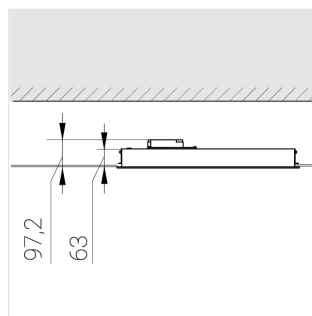

Встраиваемый светильник

Зенит
Светотехническое производство

Flat S 600x600 55W 950 DS

ze13002174

ERC 220-240 В  IP20 Ra >90 3 SDCM

S

Комплектация

Световой модуль	1
Блок питания	1
Крепежный элемент	1

Производитель оставляет за собой право вносить изменения в комплектацию светильника.

Технические характеристики

Размеры:	599x599x62 мм
Масса нетто:	4,45 кг

Светильник квадратной формы	
Корпус:	Алюминий
Источник света:	LED