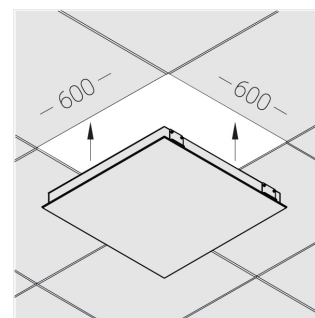

Встраиваемый светильник

Зенит
Светотехническое производство

Flat S 600x600 55W 950 DS

ze13002174

ERC 220-240 В  IP20 Ra >90 3 SDCM

S

Комплектация

Световой модуль	1
Блок питания	1
Крепежный элемент	1

Производитель оставляет за собой право вносить изменения в комплектацию светильника.

Технические характеристики

Размеры:	599x599x62 мм
Масса нетто:	4,45 кг

Светильник квадратной формы	
Корпус:	Алюминий
Источник света:	LED