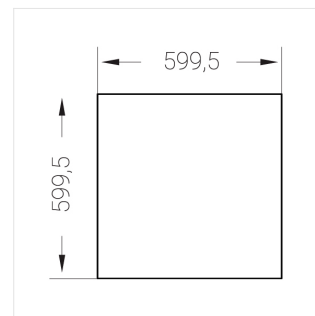

Встраиваемый светильник

Зенит
Светотехническое производство

Flat S 600x600 55W 950 DS

ze13002174

ERC 220-240 В  IP20 Ra >90 3 SDCM

S

Комплектация

Световой модуль	1
Блок питания	1
Крепежный элемент	1

Производитель оставляет за собой право вносить изменения в комплектацию светильника.

Технические характеристики

Размеры:	599x599x62 мм
Масса нетто:	4,45 кг

Светильник квадратной формы	
Корпус:	Алюминий
Источник света:	LED

Класс электробезопасности:	II
Степень защиты:	IP20
Номинальная мощность:	53.9 Вт
Световой поток светильника*:	6216 лм
Светоотдача*:	115 лм/Вт
Цветовая температура*:	5000 К
Индекс цветопередачи*:	Ra >90
Стабильность цветовой температуры*:	3 SDCM
cos *:	0.95
Блок питания**:	Драйвер в комплекте