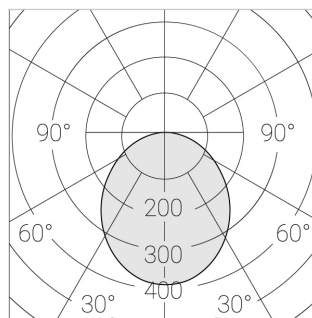

Встраиваемый светильник

Зенит
Светотехническое производство

Flat S 600x600 55W 950 DS

ze13002174

ERC 220-240 В  IP20 Ra >90 3 SDCM

S

Комплектация

Световой модуль	1
Блок питания	1
Крепежный элемент	1

Производитель оставляет за собой право вносить изменения в комплектацию светильника.

Технические характеристики

Размеры:	599x599x62 мм
Масса нетто:	4,45 кг

Светильник квадратной формы	
Корпус:	Алюминий
Источник света:	LED

Класс электробезопасности:	II
Степень защиты:	IP20
Номинальная мощность:	53.9 Вт
Световой поток светильника*:	6216 лм
Светоотдача*:	115 лм/Вт
Цветовая температура*:	5000 К
Индекс цветопередачи*:	Ra >90
Стабильность цветовой температуры*:	3 SDCM
cos *:	0.95
Блок питания**:	Драйвер в комплекте