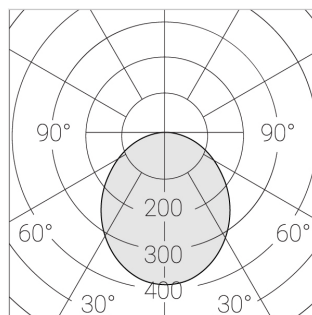

Встраиваемый светильник

Flat S 600x600 55W 950 DS DA

ze13002180

220-240 В

IP20

Ra >90

3 SDCM

S

Комплектация

Световой модуль	1
Блок питания	1
Крепежный элемент	1

Производитель оставляет за собой право вносить изменения в комплектацию светильника.

Технические характеристики

Размеры:	599x599x62 мм
Масса нетто:	4,45 кг

Светильник квадратной формы

Корпус:	Алюминий
Источник света:	LED

Класс электробезопасности:	II
Степень защиты:	IP20
Номинальная мощность:	55.8 Вт
Световой поток светильника*:	6216 лм
Светоотдача*:	111 лм/Вт
Цветовая температура*:	5000 К
Индекс цветопередачи*:	Ra >90
Стабильность цветовой температуры*:	3 SDCM
cos *:	0.95
Блок питания**:	Драйвер в комплекте