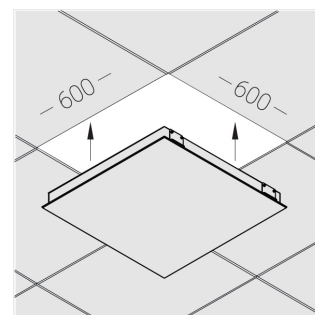

Встраиваемый светильник

Flat S 600x600 55W 950 DS DA

ze13002180

220-240 В

IP20

Ra >90

3 SDCM

S

Комплектация

Световой модуль	1
Блок питания	1
Крепежный элемент	1

Производитель оставляет за собой право вносить изменения в комплектацию светильника.

Технические характеристики

Размеры:	599x599x62 мм
Масса нетто:	4,45 кг