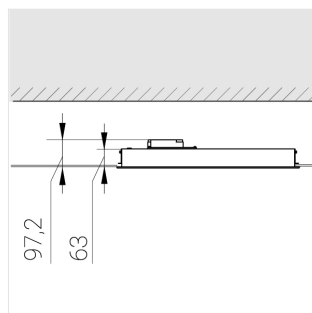

Встраиваемый светильник

Flat S 600x600 55W 950 DS DA

ze13002180

220-240 В

IP20

Ra >90

3 SDCM

S

Комплектация

Световой модуль	1
Блок питания	1
Крепежный элемент	1

Производитель оставляет за собой право вносить изменения в комплектацию светильника.

Технические характеристики

Размеры:	599x599x62 мм
Масса нетто:	4,45 кг

Светильник квадратной формы

Корпус:	Алюминий
Источник света:	LED

Класс электробезопасности:	II
Степень защиты:	IP20
Номинальная мощность:	55.8 Вт
Световой поток светильника*:	6216 лм
Светоотдача*:	111 лм/Вт
Цветовая температура*:	5000 К
Индекс цветопередачи*:	Ra >90
Стабильность цветовой температуры*:	3 SDCM
cos *:	0.95
Блок питания**:	Драйвер в комплекте