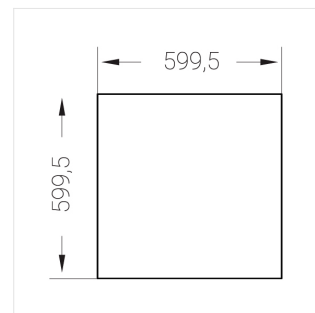

Встраиваемый светильник

Flat S 600x600 55W 950 DS DA

ze13002180

220-240 В

IP20

Ra >90

3 SDCM

S

Комплектация

Световой модуль	1
Блок питания	1
Крепежный элемент	1

Производитель оставляет за собой право вносить изменения в комплектацию светильника.

Технические характеристики

Размеры:	599x599x62 мм
Масса нетто:	4,45 кг

Светильник квадратной формы

Корпус:	Алюминий
Источник света:	LED

Класс электробезопасности:	II
Степень защиты:	IP20
Номинальная мощность:	55.8 Вт
Световой поток светильника*:	6216 лм
Светоотдача*:	111 лм/Вт
Цветовая температура*:	5000 К
Индекс цветопередачи*:	Ra >90
Стабильность цветовой температуры*:	3 SDCM
cos *:	0.95
Блок питания**:	Драйвер в комплекте