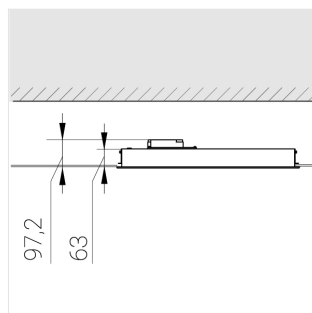

Встраиваемый светильник

Зенит
Светотехническое производство

Flat S 600x600 55W 840 DS EM

ze13002182

220-240 В

IP20

Ra >80

3 SDCM

S

Комплектация

Световой модуль	1
Блок питания	1
Крепежный элемент	1

Производитель оставляет за собой право вносить изменения в комплектацию светильника.

Технические характеристики

Размеры: 599x599x62 мм

Светильник квадратной формы

Корпус: Алюминий

Источник света: LED

Класс электробезопасности: II

Степень защиты: IP20

Номинальная мощность: 53.9 Вт

Световой поток светильника*: 7243 лм

Светоотдача*: 134 лм/Вт

Цветовая температура*: 4000 К