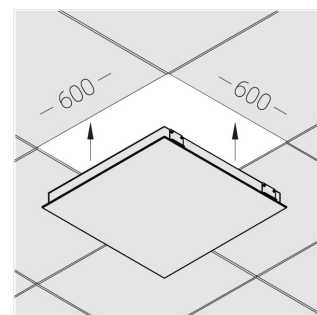

S

Комплектация

Световой модуль	1
Блок питания	1
Крепежный элемент	1

Производитель оставляет за собой право вносить изменения в комплектацию светильника.

Технические характеристики

Размеры: 599x599x62 мм

Светильник квадратной формы

Корпус: Алюминий

Источник света: LED

Класс электробезопасности: II

Степень защиты: IP20

Номинальная мощность: 53.9 Вт

Световой поток светильника*: 7243 лм

Светоотдача*: 134 лм/Вт

Цветовая температура*: 4000 К