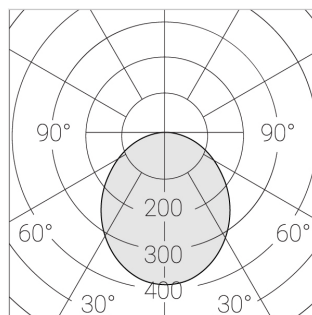

S

Комплектация

Световой модуль	1
Блок питания	1
Крепежный элемент	1

Производитель оставляет за собой право вносить изменения в комплектацию светильника.

Технические характеристики

Размеры: 599x599x62 мм

Светильник квадратной формы

Корпус: Алюминий

Источник света: LED

Класс электробезопасности: II

Степень защиты: IP20

Номинальная мощность: 53.9 Вт

Световой поток светильника*: 7243 лм

Светоотдача*: 134 лм/Вт

Цветовая температура*: 4000 К