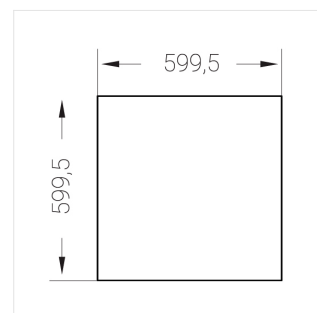

Встраиваемый светильник

Зенит
Светотехническое производство

Flat S 600x600 55W 840 DS EM

ze13002182

220-240 В

IP20

Ra >80

3 SDCM

S

Комплектация

Световой модуль	1
Блок питания	1
Крепежный элемент	1

Производитель оставляет за собой право вносить изменения в комплектацию светильника.

Технические характеристики

Размеры: 599x599x62 мм

Светильник квадратной формы

Корпус: Алюминий

Источник света: LED

Класс электробезопасности: II

Степень защиты: IP20

Номинальная мощность: 53.9 Вт

Световой поток светильника*: 7243 лм

Светоотдача*: 134 лм/Вт

Цветовая температура*: 4000 К