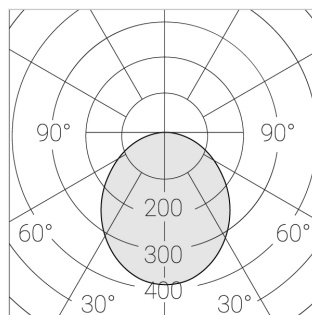

Встраиваемый светильник

Flat S 600x600 55W 850 DS DA EM

ze13002189

220-240 В

IP20

Ra >80

3 SDCM

S

Комплектация

Световой модуль	1
Блок питания	1
Крепежный элемент	1

Производитель оставляет за собой право вносить изменения в комплектацию светильника.

Технические характеристики

Размеры: 599x599x62 мм

Светильник квадратной формы

Корпус: Алюминий

Источник света: LED

Класс электробезопасности: II

Степень защиты: IP20

Номинальная мощность: 55.8 Вт

Световой поток светильника*: 7243 лм

Светоотдача*: 130 лм/Вт

Цветовая температура*: 5000 К