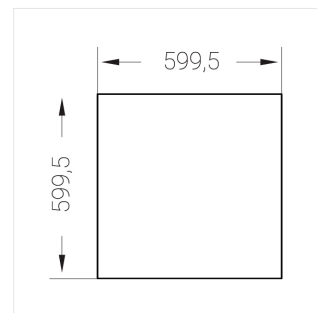

Встраиваемый светильник

Flat S 600x600 55W 850 DS DA EM

ze13002189

220-240 В

IP20

Ra >80

3 SDCM

S

Комплектация

Световой модуль	1
Блок питания	1
Крепежный элемент	1

Производитель оставляет за собой право вносить изменения в комплектацию светильника.

Технические характеристики

Размеры: 599x599x62 мм

Светильник квадратной формы

Корпус: Алюминий

Источник света: LED

Класс электробезопасности: II

Степень защиты: IP20

Номинальная мощность: 55.8 Вт

Световой поток светильника*: 7243 лм

Светоотдача*: 130 лм/Вт

Цветовая температура*: 5000 К