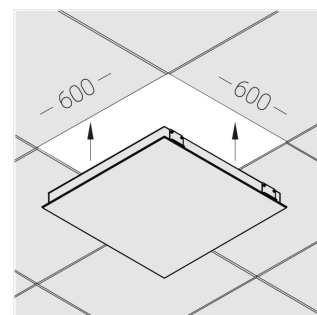

Встраиваемый светильник

Flat S 600x600 55W 850 DS DA EM

ze13002189

220-240 В

IP20

Ra >80

3 SDCM

S

Комплектация

Световой модуль	1
Блок питания	1
Крепежный элемент	1

Производитель оставляет за собой право вносить изменения в комплектацию светильника.

Технические характеристики

Размеры: 599x599x62 мм

Светильник квадратной формы

Корпус: Алюминий

Источник света: LED

Класс электробезопасности: II

Степень защиты: IP20

Номинальная мощность: 55.8 Вт

Световой поток светильника*: 7243 лм

Светоотдача*: 130 лм/Вт

Цветовая температура*: 5000 К