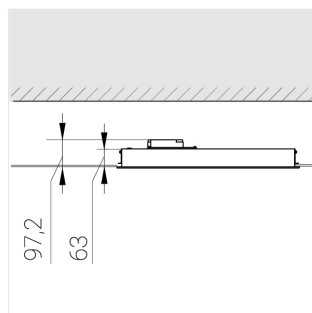

Встраиваемый светильник

Flat S 600x600 55W 850 DS DA EM

ze13002189

220-240 В

IP20

Ra >80

3 SDCM

S

Комплектация

Световой модуль	1
Блок питания	1
Крепежный элемент	1

Производитель оставляет за собой право вносить изменения в комплектацию светильника.

Технические характеристики

Размеры: 599x599x62 мм

Светильник квадратной формы

Корпус: Алюминий

Источник света: LED

Класс электробезопасности: II

Степень защиты: IP20

Номинальная мощность: 55.8 Вт

Световой поток светильника*: 7243 лм

Светоотдача*: 130 лм/Вт

Цветовая температура*: 5000 К