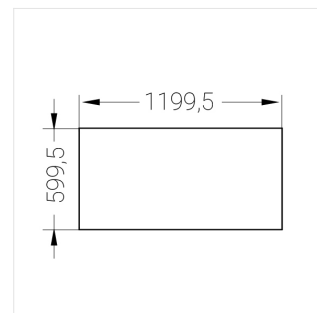

Встраиваемый светильник

Зенит
Светотехническое производство

Flat S 600x1200 54W 840 DS

ze13002218

220-240 В

IP20

Ra >80

3 SDCM

S

Комплектация

Световой модуль	1
Блок питания	1
Крепежный элемент	1

Производитель оставляет за собой право вносить изменения в комплектацию светильника.

Технические характеристики

Размеры:	1199x599x62 мм
Масса нетто:	8,2 кг

Светильник прямоугольной формы

Корпус:	Алюминий
Источник света:	LED

Класс электробезопасности:	II
Степень защиты:	IP20
Номинальная мощность:	52.8 Вт
Световой поток светильника*:	7789 лм
Светоотдача*:	148 лм/Вт
Цветовая температура*:	4000 К
Индекс цветопередачи*:	Ra >80
Стабильность цветовой температуры*:	3 SDCM
cos *:	0.95
Блок питания**:	Драйвер в комплекте