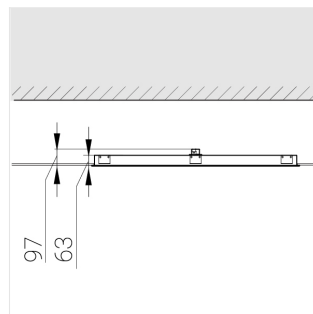

S

Комплектация

Световой модуль	1
Блок питания	1
Крепежный элемент	1

Производитель оставляет за собой право вносить изменения в комплектацию светильника.

Технические характеристики

Размеры:	1199x599x62 мм
Масса нетто:	8,2 кг

Светильник прямоугольной формы

Корпус:	Алюминий
Источник света:	LED

Класс электробезопасности:	II
Степень защиты:	IP20
Номинальная мощность:	52.8 Вт
Световой поток светильника*:	7789 лм
Светоотдача*:	148 лм/Вт
Цветовая температура*:	4000 К
Индекс цветопередачи*:	Ra >80
Стабильность цветовой температуры*:	3 SDCM
cos *:	0.95
Блок питания**:	Драйвер в комплекте