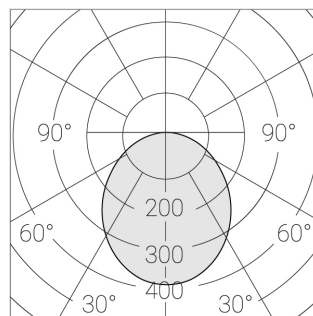

S

Комплектация

Световой модуль	1
Блок питания	1
Крепежный элемент	1

Производитель оставляет за собой право вносить изменения в комплектацию светильника.

Технические характеристики

Размеры:	1199x599x62 мм
Масса нетто:	8,2 кг

Светильник прямоугольной формы

Корпус:	Алюминий
Источник света:	LED

Класс электробезопасности:	II
Степень защиты:	IP20
Номинальная мощность:	52.8 Вт
Световой поток светильника*:	7789 лм
Светоотдача*:	148 лм/Вт
Цветовая температура*:	4000 К
Индекс цветопередачи*:	Ra >80
Стабильность цветовой температуры*:	3 SDCM
cos *:	0.95
Блок питания**:	Драйвер в комплекте