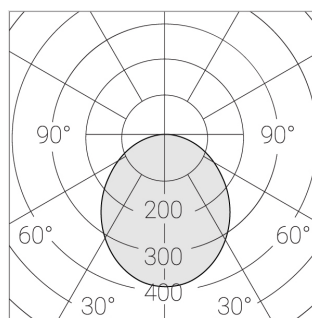

Встраиваемый светильник

Flat S 600x1200 54W 950 DS

ze13002222

220-240 В

IP20

Ra >90

3 SDCM

S

Комплектация

Световой модуль	1
Блок питания	1
Крепежный элемент	1

Производитель оставляет за собой право вносить изменения в комплектацию светильника.

Технические характеристики

Размеры:	1199x599x62 мм
Масса нетто:	8,2 кг

Светильник прямоугольной формы

Корпус:	Алюминий
Источник света:	LED

Класс электробезопасности:	II
Степень защиты:	IP20
Номинальная мощность:	52.8 Вт
Световой поток светильника*:	6684 лм
Светоотдача*:	127 лм/Вт
Цветовая температура*:	5000 K
Индекс цветопередачи*:	Ra >90
Стабильность цветовой температуры*:	3 SDCM
cos *:	0.95
Блок питания**:	Драйвер в комплекте