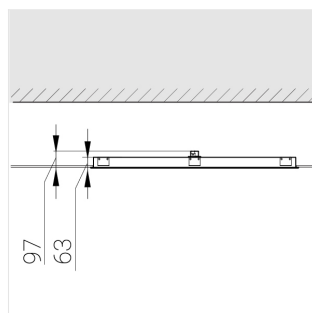

Встраиваемый светильник

Flat S 600x1200 54W 950 DS

ze13002222

220-240 В

IP20

Ra >90

3 SDCM

S

Комплектация

Световой модуль	1
Блок питания	1
Крепежный элемент	1

Производитель оставляет за собой право вносить изменения в комплектацию светильника.

Технические характеристики

Размеры:	1199x599x62 мм
Масса нетто:	8,2 кг

Светильник прямоугольной формы

Корпус:	Алюминий
Источник света:	LED

Класс электробезопасности:	II
Степень защиты:	IP20
Номинальная мощность:	52.8 Вт
Световой поток светильника*:	6684 лм
Светоотдача*:	127 лм/Вт
Цветовая температура*:	5000 K
Индекс цветопередачи*:	Ra >90
Стабильность цветовой температуры*:	3 SDCM
cos *:	0.95
Блок питания**:	Драйвер в комплекте