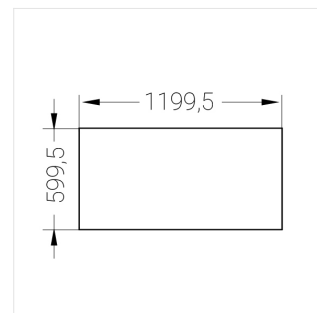

Встраиваемый светильник

Flat S 600x1200 54W 950 DS

ze13002222

220-240 В

IP20

Ra >90

3 SDCM

S

Комплектация

Световой модуль	1
Блок питания	1
Крепежный элемент	1

Производитель оставляет за собой право вносить изменения в комплектацию светильника.

Технические характеристики

Размеры:	1199x599x62 мм
Масса нетто:	8,2 кг

Светильник прямоугольной формы

Корпус:	Алюминий
Источник света:	LED

Класс электробезопасности:	II
Степень защиты:	IP20
Номинальная мощность:	52.8 Вт
Световой поток светильника*:	6684 лм
Светоотдача*:	127 лм/Вт
Цветовая температура*:	5000 K
Индекс цветопередачи*:	Ra >90
Стабильность цветовой температуры*:	3 SDCM
cos *:	0.95
Блок питания**:	Драйвер в комплекте