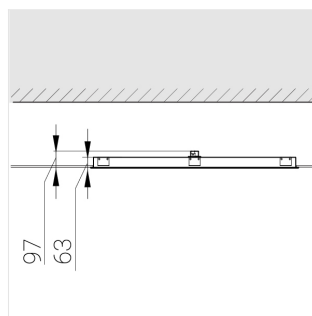

Встраиваемый светильник

Зенит
Светотехническое производство

Flat S 600x1200 54W 940 DS DA

ze13002227

220-240 В

IP20

Ra >90

3 SDCM

S

Комплектация

Световой модуль	1
Блок питания	1
Крепежный элемент	1

Производитель оставляет за собой право вносить изменения в комплектацию светильника.

Технические характеристики

Размеры:	1199x599x62 мм
Масса нетто:	8,2 кг

Светильник прямоугольной формы

Корпус:	Алюминий
Источник света:	LED

Класс электробезопасности:	II
Степень защиты:	IP20
Номинальная мощность:	54.6 Вт
Световой поток светильника*:	6684 лм
Светоотдача*:	122 лм/Вт
Цветовая температура*:	4000 К
Индекс цветопередачи*:	Ra >90
Стабильность цветовой температуры*:	3 SDCM
cos *:	0.95
Блок питания**:	Драйвер в комплекте

Все параметры, отмеченные *, являются расчетными значениями. Зенит использует проверенные и испытанные компоненты от ведущих поставщиков. Тем не менее допускается наличие отдельных сбоев связанных с технологией светодиодов в течение срока службы продукта.

** — производитель оставляет за собой право замены блока питания на аналогичный, имеющий те же характеристики.