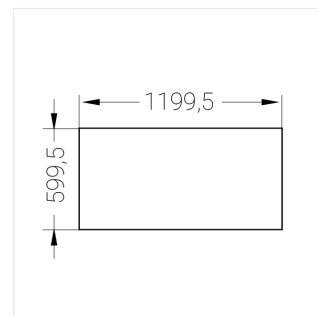

Встраиваемый светильник

Зенит
Светотехническое производство

Flat S 600x1200 54W 940 DS DA

ze13002227

220-240 В

IP20

Ra >90

3 SDCM

S

Комплектация

Световой модуль	1
Блок питания	1
Крепежный элемент	1

Производитель оставляет за собой право вносить изменения в комплектацию светильника.

Технические характеристики

Размеры:	1199x599x62 мм
Масса нетто:	8,2 кг

Светильник прямоугольной формы

Корпус:	Алюминий
Источник света:	LED

Класс электробезопасности:	II
Степень защиты:	IP20
Номинальная мощность:	54.6 Вт
Световой поток светильника*:	6684 лм
Светоотдача*:	122 лм/Вт
Цветовая температура*:	4000 К
Индекс цветопередачи*:	Ra >90
Стабильность цветовой температуры*:	3 SDCM
cos *:	0.95
Блок питания**:	Драйвер в комплекте

Все параметры, отмеченные *, являются расчетными значениями. Зенит использует проверенные и испытанные компоненты от ведущих поставщиков. Тем не менее допускается наличие отдельных сбоев связанных с технологией светодиодов в течение срока службы продукта.

** — производитель оставляет за собой право замены блока питания на аналогичный, имеющий те же характеристики.