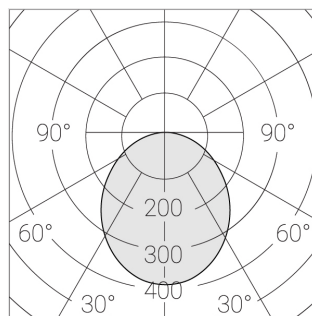

Встраиваемый светильник

Зенит
Светотехническое производство

Flat S 600x1200 54W 940 DS DA

ze13002227

220-240 В

IP20

Ra >90

3 SDCM

S

Комплектация

Световой модуль	1
Блок питания	1
Крепежный элемент	1

Производитель оставляет за собой право вносить изменения в комплектацию светильника.

Технические характеристики

Размеры:	1199x599x62 мм
Масса нетто:	8,2 кг

Светильник прямоугольной формы

Корпус:	Алюминий
Источник света:	LED

Класс электробезопасности:	II
Степень защиты:	IP20
Номинальная мощность:	54.6 Вт
Световой поток светильника*:	6684 лм
Светоотдача*:	122 лм/Вт
Цветовая температура*:	4000 К
Индекс цветопередачи*:	Ra >90
Стабильность цветовой температуры*:	3 SDCM
cos *:	0.95
Блок питания**:	Драйвер в комплекте

Все параметры, отмеченные *, являются расчетными значениями. Зенит использует проверенные и испытанные компоненты от ведущих поставщиков. Тем не менее допускается наличие отдельных сбоев связанных с технологией светодиодов в течение срока службы продукта.

** — производитель оставляет за собой право замены блока питания на аналогичный, имеющий те же характеристики.