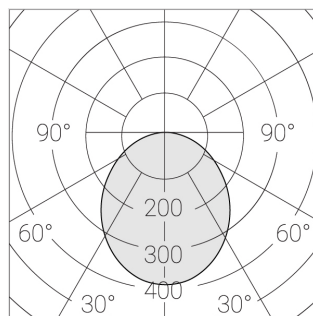

Встраиваемый светильник

Зенит
Светотехническое производство

Flat S 600x1200 54W 950 DS DA

ze13002228

220-240 В

IP20

Ra >90

3 SDCM

S

Комплектация

Световой модуль	1
Блок питания	1
Крепежный элемент	1

Производитель оставляет за собой право вносить изменения в комплектацию светильника.

Технические характеристики

Размеры:	1199x599x62 мм
Масса нетто:	8,2 кг

Светильник прямоугольной формы

Корпус:	Алюминий
Источник света:	LED

Класс электробезопасности:	II
Степень защиты:	IP20
Номинальная мощность:	54.6 Вт
Световой поток светильника*:	6684 лм
Светоотдача*:	122 лм/Вт
Цветовая температура*:	5000 K
Индекс цветопередачи*:	Ra >90
Стабильность цветовой температуры*:	3 SDCM
cos *:	0.95
Блок питания**:	Драйвер в комплекте

Все параметры, отмеченные *, являются расчетными значениями. Зенит использует проверенные и испытанные компоненты от ведущих поставщиков. Тем не менее допускается наличие отдельных сбоев связанных с технологией светодиодов в течение срока службы продукта.

** — производитель оставляет за собой право замены блока питания на аналогичный, имеющий те же характеристики.