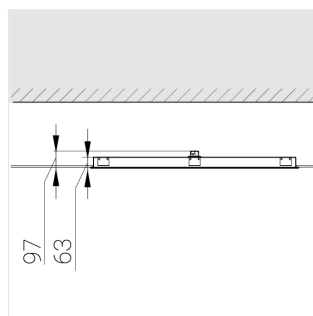

Встраиваемый светильник

Зенит
Светотехническое производство

Flat S 600x1200 54W 950 DS DA

ze13002228

220-240 В

IP20

Ra >90

3 SDCM

S

Комплектация

Световой модуль	1
Блок питания	1
Крепежный элемент	1

Производитель оставляет за собой право вносить изменения в комплектацию светильника.

Технические характеристики

Размеры:	1199x599x62 мм
Масса нетто:	8,2 кг

Светильник прямоугольной формы

Корпус:	Алюминий
Источник света:	LED

Класс электробезопасности:	II
Степень защиты:	IP20
Номинальная мощность:	54.6 Вт
Световой поток светильника*:	6684 лм
Светоотдача*:	122 лм/Вт
Цветовая температура*:	5000 K
Индекс цветопередачи*:	Ra >90
Стабильность цветовой температуры*:	3 SDCM
cos *:	0.95
Блок питания**:	Драйвер в комплекте

Все параметры, отмеченные *, являются расчетными значениями. Зенит использует проверенные и испытанные компоненты от ведущих поставщиков. Тем не менее допускается наличие отдельных сбоев связанных с технологией светодиодов в течение срока службы продукта.

** — производитель оставляет за собой право замены блока питания на аналогичный, имеющий те же характеристики.