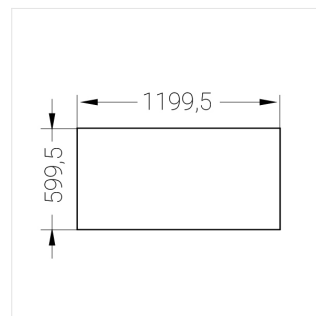

Встраиваемый светильник

Зенит
Светотехническое производство

Flat S 600x1200 54W 950 DS DA

ze13002228

220-240 В

IP20

Ra >90

3 SDCM

S

Комплектация

Световой модуль	1
Блок питания	1
Крепежный элемент	1

Производитель оставляет за собой право вносить изменения в комплектацию светильника.

Технические характеристики

Размеры:	1199x599x62 мм
Масса нетто:	8,2 кг

Светильник прямоугольной формы

Корпус:	Алюминий
Источник света:	LED

Класс электробезопасности:	II
Степень защиты:	IP20
Номинальная мощность:	54.6 Вт
Световой поток светильника*:	6684 лм
Светоотдача*:	122 лм/Вт
Цветовая температура*:	5000 K
Индекс цветопередачи*:	Ra >90
Стабильность цветовой температуры*:	3 SDCM
cos *:	0.95
Блок питания**:	Драйвер в комплекте

Все параметры, отмеченные *, являются расчетными значениями. Зенит использует проверенные и испытанные компоненты от ведущих поставщиков. Тем не менее допускается наличие отдельных сбоев связанных с технологией светодиодов в течение срока службы продукта.

** — производитель оставляет за собой право замены блока питания на аналогичный, имеющий те же характеристики.