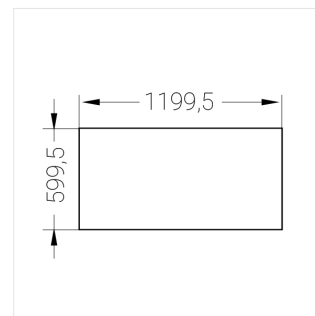

Встраиваемый светильник

Flat S 600x1200 54W 830 DS EM

ze13002229

220-240 В

IP20

Ra >80

3 SDCM

S

Комплектация

Световой модуль	1
Блок питания	1
Крепежный элемент	1

Производитель оставляет за собой право вносить изменения в комплектацию светильника.

Технические характеристики

Размеры: 1199x599x62 мм

Светильник прямоугольной формы

Корпус: Алюминий

Источник света: LED

Класс электробезопасности: II

Степень защиты: IP20

Номинальная мощность: 52.8 Вт

Световой поток светильника*: 7347 лм

Светоотдача*: 139 лм/Вт

Цветовая температура*: 3000 К