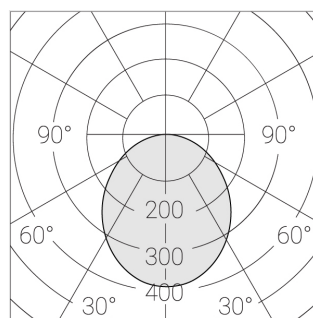

Встраиваемый светильник

Flat S 600x1200 54W 830 DS EM

ze13002229

220-240 В

IP20

Ra >80

3 SDCM

S

Комплектация

Световой модуль	1
Блок питания	1
Крепежный элемент	1

Производитель оставляет за собой право вносить изменения в комплектацию светильника.

Технические характеристики

Размеры: 1199x599x62 мм

Светильник прямоугольной формы

Корпус: Алюминий

Источник света: LED

Класс электробезопасности: II

Степень защиты: IP20

Номинальная мощность: 52.8 Вт

Световой поток светильника*: 7347 лм

Светоотдача*: 139 лм/Вт

Цветовая температура*: 3000 К