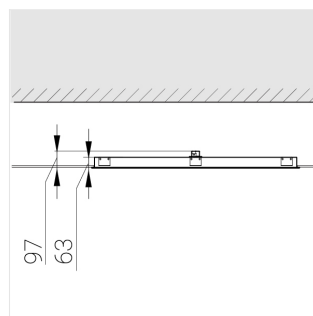

Встраиваемый светильник

Flat S 600x1200 54W 830 DS EM

ze13002229

220-240 В

IP20

Ra >80

3 SDCM

S

Комплектация

Световой модуль	1
Блок питания	1
Крепежный элемент	1

Производитель оставляет за собой право вносить изменения в комплектацию светильника.

Технические характеристики

Размеры: 1199x599x62 мм

Светильник прямоугольной формы

Корпус: Алюминий

Источник света: LED

Класс электробезопасности: II

Степень защиты: IP20

Номинальная мощность: 52.8 Вт

Световой поток светильника*: 7347 лм

Светоотдача*: 139 лм/Вт

Цветовая температура*: 3000 К