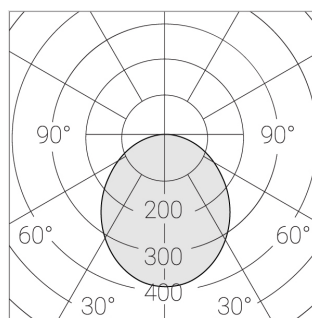

S

Комплектация

Световой модуль	1
Блок питания	1
Крепежный элемент	1

Производитель оставляет за собой право вносить изменения в комплектацию светильника.

Технические характеристики

Размеры: 1199x599x62 мм

Светильник прямоугольной формы

Корпус: Алюминий

Источник света: LED

Класс электробезопасности: II

Степень защиты: IP20

Номинальная мощность: 52.8 Вт

Световой поток светильника*: 7789 лм

Светоотдача*: 148 лм/Вт

Цветовая температура*: 5000 К