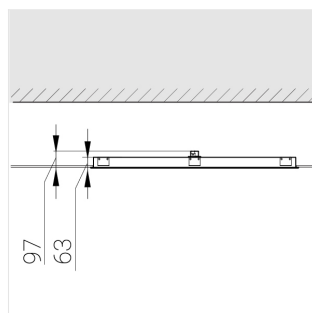

S

Комплектация

Световой модуль	1
Блок питания	1
Крепежный элемент	1

Производитель оставляет за собой право вносить изменения в комплектацию светильника.

Технические характеристики

Размеры: 1199x599x62 мм

Светильник прямоугольной формы

Корпус: Алюминий

Источник света: LED

Класс электробезопасности: II

Степень защиты: IP20

Номинальная мощность: 52.8 Вт

Световой поток светильника*: 7789 лм

Светоотдача*: 148 лм/Вт

Цветовая температура*: 5000 К