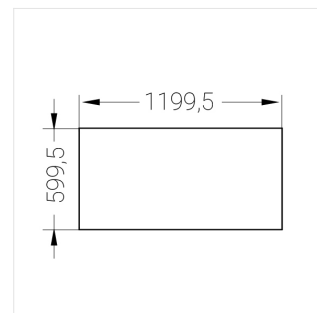

Встраиваемый светильник

Зенит
Светотехническое производство

Flat S 600x1200 54W 850 DS EM

ze13002231

220-240 В

IP20

Ra >80

3 SDCM

S

Комплектация

Световой модуль	1
Блок питания	1
Крепежный элемент	1

Производитель оставляет за собой право вносить изменения в комплектацию светильника.

Технические характеристики

Размеры: 1199x599x62 мм

Светильник прямоугольной формы

Корпус: Алюминий

Источник света: LED

Класс электробезопасности: II

Степень защиты: IP20

Номинальная мощность: 52.8 Вт

Световой поток светильника*: 7789 лм

Светоотдача*: 148 лм/Вт

Цветовая температура*: 5000 К