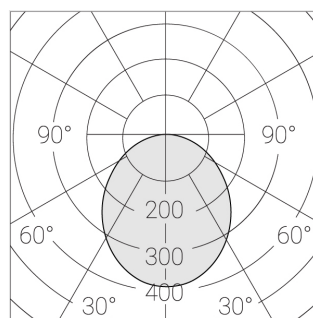

S

Комплектация

Световой модуль	1
Блок питания	1
Крепежный элемент	1

Производитель оставляет за собой право вносить изменения в комплектацию светильника.

Технические характеристики

Размеры: 1199x599x62 мм

Светильник прямоугольной формы

Корпус: Алюминий

Источник света: LED

Класс электробезопасности: II

Степень защиты: IP20

Номинальная мощность: 52.8 Вт

Световой поток светильника*: 6242 лм

Светоотдача*: 118 лм/Вт

Цветовая температура*: 3000 К