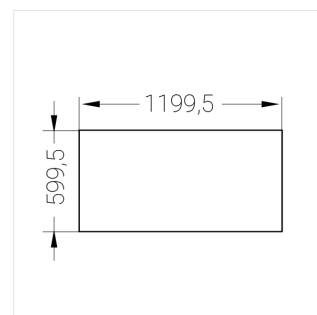

Встраиваемый светильник

Зенит
Светотехническое производство

Flat S 600x1200 54W 930 DS EM

ze13002232

220-240 В

IP20

Ra >90

3 SDCM

S

Комплектация

Световой модуль	1
Блок питания	1
Крепежный элемент	1

Производитель оставляет за собой право вносить изменения в комплектацию светильника.

Технические характеристики

Размеры: 1199x599x62 мм

Светильник прямоугольной формы

Корпус: Алюминий

Источник света: LED

Класс электробезопасности: II

Степень защиты: IP20

Номинальная мощность: 52.8 Вт

Световой поток светильника*: 6242 лм

Светоотдача*: 118 лм/Вт

Цветовая температура*: 3000 К