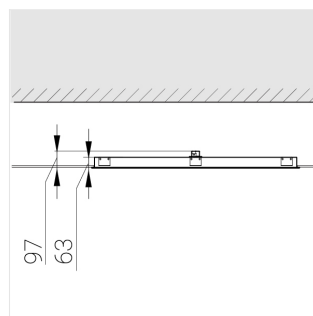

S

Комплектация

Световой модуль	1
Блок питания	1
Крепежный элемент	1

Производитель оставляет за собой право вносить изменения в комплектацию светильника.

Технические характеристики

Размеры: 1199x599x62 мм

Светильник прямоугольной формы

Корпус: Алюминий

Источник света: LED

Класс электробезопасности: II

Степень защиты: IP20

Номинальная мощность: 52.8 Вт

Световой поток светильника*: 6242 лм

Светоотдача*: 118 лм/Вт

Цветовая температура*: 3000 К