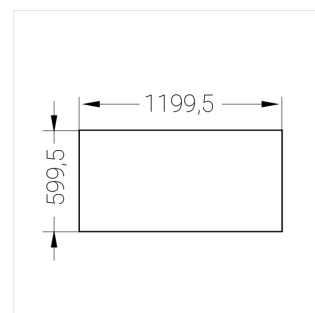

Встраиваемый светильник

Зенит
Светотехническое производство

Flat S 600x1200 54W 840 DS DA EM

ze13002236

220-240 В

IP20

Ra >80

3 SDCM

S

Комплектация

Световой модуль	1
Блок питания	1
Крепежный элемент	1

Производитель оставляет за собой право вносить изменения в комплектацию светильника.

Технические характеристики

Размеры: 1199x599x62 мм

Светильник прямоугольной формы

Корпус: Алюминий

Источник света: LED

Класс электробезопасности: II

Степень защиты: IP20

Номинальная мощность: 54.6 Вт

Световой поток светильника*: 7789 лм

Светоотдача*: 143 лм/Вт

Цветовая температура*: 4000 К