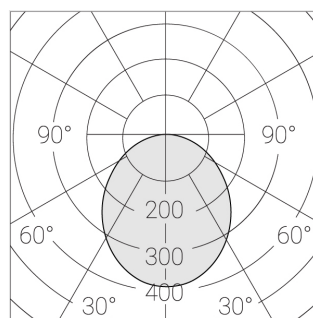

S

Комплектация

Световой модуль	1
Блок питания	1
Крепежный элемент	1

Производитель оставляет за собой право вносить изменения в комплектацию светильника.

Технические характеристики

Размеры: 1199x599x62 мм

Светильник прямоугольной формы

Корпус: Алюминий

Источник света: LED

Класс электробезопасности: II

Степень защиты: IP20

Номинальная мощность: 54.6 Вт

Световой поток светильника*: 7789 лм

Светоотдача*: 143 лм/Вт

Цветовая температура*: 4000 К