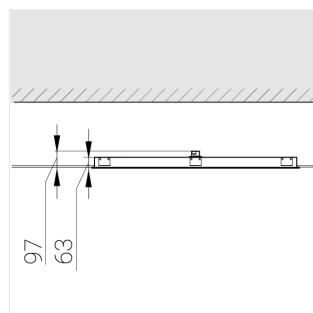

S

Комплектация

Световой модуль	1
Блок питания	1
Крепежный элемент	1

Производитель оставляет за собой право вносить изменения в комплектацию светильника.

Технические характеристики

Размеры: 1199x599x62 мм

Светильник прямоугольной формы

Корпус: Алюминий

Источник света: LED

Класс электробезопасности: II

Степень защиты: IP20

Номинальная мощность: 54.6 Вт

Световой поток светильника*: 7789 лм

Светоотдача*: 143 лм/Вт

Цветовая температура*: 4000 К