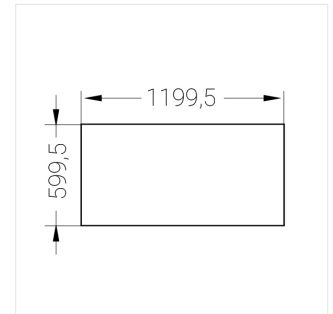

Встраиваемый светильник

Зенит
Светотехническое производство

Flat S 600x1200 54W 930 DS DA EM

ze13002238

220-240 В

IP20

Ra >90

3 SDCM

S

Комплектация

Световой модуль	1
Блок питания	1
Крепежный элемент	1

Производитель оставляет за собой право вносить изменения в комплектацию светильника.

Технические характеристики

Размеры: 1199x599x62 мм

Светильник прямоугольной формы

Корпус: Алюминий

Источник света: LED

Класс электробезопасности: II

Степень защиты: IP20

Номинальная мощность: 54.6 Вт

Световой поток светильника*: 6242 лм

Светоотдача*: 114 лм/Вт

Цветовая температура*: 3000 К

Индекс цветопередачи*: Ra >90

Стабильность цветовой температуры*: 3 SDCM

Блок питания**: Драйвер в комплекте

Все параметры, отмеченные *, являются расчетными значениями. Зенит использует проверенные и испытанные компоненты от ведущих поставщиков. Тем не менее допускается наличие отдельных сбоев связанных с технологией светодиодов в течение срока службы продукта.

** — производитель оставляет за собой право замены блока питания на аналогичный, имеющий те же характеристики.