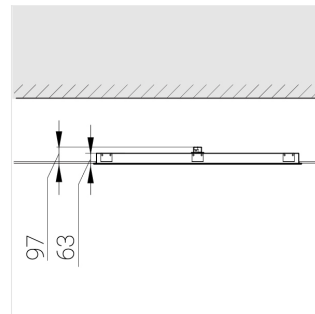

Встраиваемый светильник

Зенит
Светотехническое производство

Flat S 600x1200 54W 930 DS DA EM

ze13002238

220-240 В

IP20

Ra >90

3 SDCM

S

Комплектация

Световой модуль	1
Блок питания	1
Крепежный элемент	1

Производитель оставляет за собой право вносить изменения в комплектацию светильника.

Технические характеристики

Размеры: 1199x599x62 мм

Светильник прямоугольной формы

Корпус: Алюминий

Источник света: LED

Класс электробезопасности: II

Степень защиты: IP20

Номинальная мощность: 54.6 Вт

Световой поток светильника*: 6242 лм

Светоотдача*: 114 лм/Вт

Цветовая температура*: 3000 К

Индекс цветопередачи*: Ra >90

Стабильность цветовой температуры*: 3 SDCM

Блок питания**: Драйвер в комплекте

Все параметры, отмеченные *, являются расчетными значениями. Зенит использует проверенные и испытанные компоненты от ведущих поставщиков. Тем не менее допускается наличие отдельных сбоев связанных с технологией светодиодов в течение срока службы продукта.

** — производитель оставляет за собой право замены блока питания на аналогичный, имеющий те же характеристики.