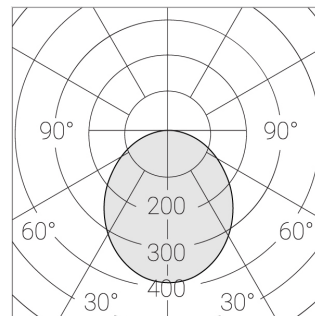

Встраиваемый светильник

Зенит
Светотехническое производство

Flat S 600x1200 54W 930 DS DA EM

ze13002238

220-240 В

IP20

Ra >90

3 SDCM

S

Комплектация

Световой модуль	1
Блок питания	1
Крепежный элемент	1

Производитель оставляет за собой право вносить изменения в комплектацию светильника.

Технические характеристики

Размеры: 1199x599x62 мм

Светильник прямоугольной формы

Корпус: Алюминий

Источник света: LED

Класс электробезопасности: II

Степень защиты: IP20

Номинальная мощность: 54.6 Вт

Световой поток светильника*: 6242 лм

Светоотдача*: 114 лм/Вт

Цветовая температура*: 3000 К

Индекс цветопередачи*: Ra >90

Стабильность цветовой температуры*: 3 SDCM

Блок питания**: Драйвер в комплекте

Все параметры, отмеченные *, являются расчетными значениями. Зенит использует проверенные и испытанные компоненты от ведущих поставщиков. Тем не менее допускается наличие отдельных сбоев связанных с технологией светодиодов в течение срока службы продукта.

** — производитель оставляет за собой право замены блока питания на аналогичный, имеющий те же характеристики.