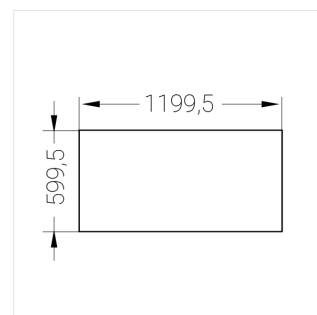

Встраиваемый светильник

Flat S 600x1200 80W 840 DS DA

ze13002248

220-240 В

IP20

Ra >80

3 SDCM

S

Комплектация

Световой модуль	1
Блок питания	1
Крепежный элемент	1

Производитель оставляет за собой право вносить изменения в комплектацию светильника.

Технические характеристики

Размеры:	1199x599x62 мм
Масса нетто:	8,1 кг

Светильник прямоугольной формы

Корпус:	Алюминий
Источник света:	LED

Класс электробезопасности:	II
Степень защиты:	IP20
Номинальная мощность:	78.7 Вт
Световой поток светильника*:	11574 лм
Светоотдача*:	147 лм/Вт
Цветовая температура*:	4000 К
Индекс цветопередачи*:	Ra >80
Стабильность цветовой температуры*:	3 SDCM
cos *:	0.98
Блок питания**:	Драйвер в комплекте