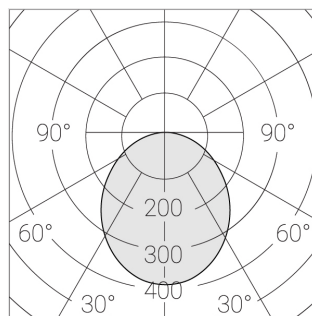

Встраиваемый светильник

Flat S 600x1200 80W 840 DS DA

ze13002248

220-240 В

IP20

Ra >80

3 SDCM

S

Комплектация

Световой модуль	1
Блок питания	1
Крепежный элемент	1

Производитель оставляет за собой право вносить изменения в комплектацию светильника.

Технические характеристики

Размеры:	1199x599x62 мм
Масса нетто:	8,1 кг

Светильник прямоугольной формы

Корпус:	Алюминий
Источник света:	LED

Класс электробезопасности:	II
Степень защиты:	IP20
Номинальная мощность:	78.7 Вт
Световой поток светильника*:	11574 лм
Светоотдача*:	147 лм/Вт
Цветовая температура*:	4000 К
Индекс цветопередачи*:	Ra >80
Стабильность цветовой температуры*:	3 SDCM
cos *:	0.98
Блок питания**:	Драйвер в комплекте