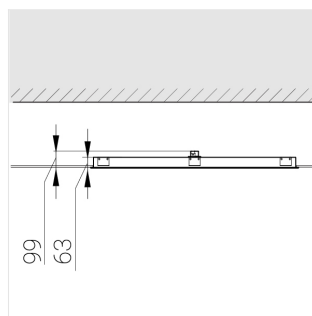

Встраиваемый светильник

Flat S 600x1200 80W 840 DS DA

ze13002248

220-240 В

IP20

Ra >80

3 SDCM

S

Комплектация

Световой модуль	1
Блок питания	1
Крепежный элемент	1

Производитель оставляет за собой право вносить изменения в комплектацию светильника.

Технические характеристики

Размеры:	1199x599x62 мм
Масса нетто:	8,1 кг

Светильник прямоугольной формы

Корпус:	Алюминий
Источник света:	LED

Класс электробезопасности:	II
Степень защиты:	IP20
Номинальная мощность:	78.7 Вт
Световой поток светильника*:	11574 лм
Светоотдача*:	147 лм/Вт
Цветовая температура*:	4000 К
Индекс цветопередачи*:	Ra >80
Стабильность цветовой температуры*:	3 SDCM
cos *:	0.98
Блок питания**:	Драйвер в комплекте