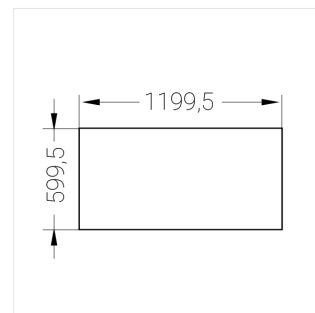

Встраиваемый светильник

Зенит
Светотехническое производство

Flat S 600x1200 80W 940 DS EM

ze13002257

220-240 В

IP20

Ra >90

3 SDCM

S

Комплектация

Световой модуль	1
Блок питания	1
Крепежный элемент	1

Производитель оставляет за собой право вносить изменения в комплектацию светильника.

Технические характеристики

Размеры: 1199x599x62 мм

Светильник прямоугольной формы

Корпус: Алюминий

Источник света: LED

Класс электробезопасности: II

Степень защиты: IP20

Номинальная мощность: 78.7 Вт

Световой поток светильника*: 9932 лм

Светоотдача*: 126 лм/Вт

Цветовая температура*: 4000 К