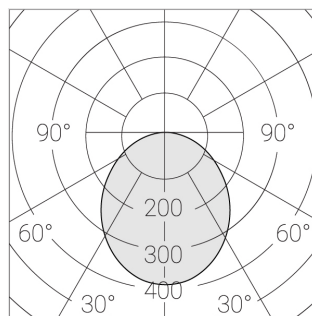

S

Комплектация

Световой модуль	1
Блок питания	1
Крепежный элемент	1

Производитель оставляет за собой право вносить изменения в комплектацию светильника.

Технические характеристики

Размеры: 1199x599x62 мм

Светильник прямоугольной формы

Корпус: Алюминий

Источник света: LED

Класс электробезопасности: II

Степень защиты: IP20

Номинальная мощность: 78.7 Вт

Световой поток светильника*: 9932 лм

Светоотдача*: 126 лм/Вт

Цветовая температура*: 4000 К