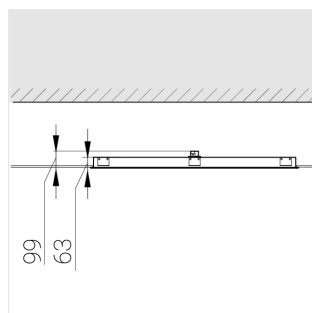

S

Комплектация

Световой модуль	1
Блок питания	1
Крепежный элемент	1

Производитель оставляет за собой право вносить изменения в комплектацию светильника.

Технические характеристики

Размеры: 1199x599x62 мм

Светильник прямоугольной формы

Корпус: Алюминий

Источник света: LED

Класс электробезопасности: II

Степень защиты: IP20

Номинальная мощность: 78.7 Вт

Световой поток светильника*: 9932 лм

Светоотдача*: 126 лм/Вт

Цветовая температура*: 4000 К