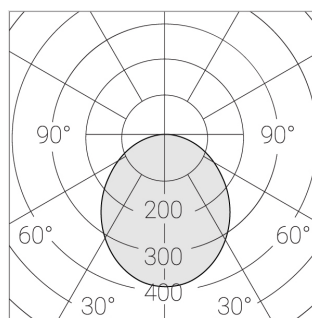

Встраиваемый светильник

Flat S 600x1200 80W 830 DS DA EM

ze13002259

220-240 В

IP20

Ra >80

3 SDCM

S

Комплектация

Световой модуль	1
Блок питания	1
Крепежный элемент	1

Производитель оставляет за собой право вносить изменения в комплектацию светильника.

Технические характеристики

Размеры: 1199x599x62 мм

Светильник прямоугольной формы

Корпус: Алюминий

Источник света: LED

Класс электробезопасности: II

Степень защиты: IP20

Номинальная мощность: 78.7 Вт

Световой поток светильника*: 10917 лм

Светоотдача*: 139 лм/Вт

Цветовая температура*: 3000 К