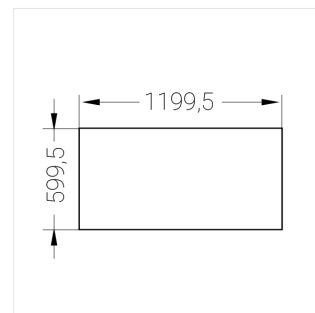

Встраиваемый светильник

Flat S 600x1200 80W 830 DS DA EM

ze13002259

220-240 В

IP20

Ra >80

3 SDCM

S

Комплектация

Световой модуль	1
Блок питания	1
Крепежный элемент	1

Производитель оставляет за собой право вносить изменения в комплектацию светильника.

Технические характеристики

Размеры: 1199x599x62 мм

Светильник прямоугольной формы

Корпус: Алюминий

Источник света: LED

Класс электробезопасности: II

Степень защиты: IP20

Номинальная мощность: 78.7 Вт

Световой поток светильника*: 10917 лм

Светоотдача*: 139 лм/Вт

Цветовая температура*: 3000 К