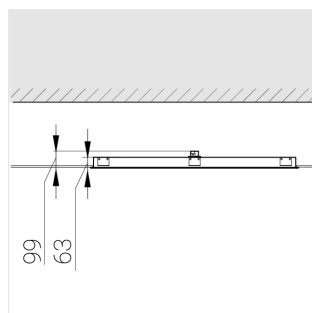

Встраиваемый светильник

Flat S 600x1200 80W 830 DS DA EM

ze13002259

220-240 В

IP20

Ra >80

3 SDCM

S

Комплектация

Световой модуль	1
Блок питания	1
Крепежный элемент	1

Производитель оставляет за собой право вносить изменения в комплектацию светильника.

Технические характеристики

Размеры: 1199x599x62 мм

Светильник прямоугольной формы

Корпус: Алюминий

Источник света: LED

Класс электробезопасности: II

Степень защиты: IP20

Номинальная мощность: 78.7 Вт

Световой поток светильника*: 10917 лм

Светоотдача*: 139 лм/Вт

Цветовая температура*: 3000 К