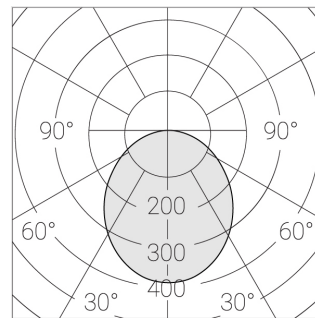

S

Комплектация

Световой модуль	1
Блок питания	1
Крепежный элемент	1

Производитель оставляет за собой право вносить изменения в комплектацию светильника.

Технические характеристики

Размеры: 1199x599x62 мм

Светильник прямоугольной формы

Корпус: Алюминий

Источник света: LED

Класс электробезопасности: II

Степень защиты: IP20

Номинальная мощность: 78.7 Вт

Световой поток светильника*: 9276 лм

Светоотдача*: 118 лм/Вт

Цветовая температура*: 3000 К