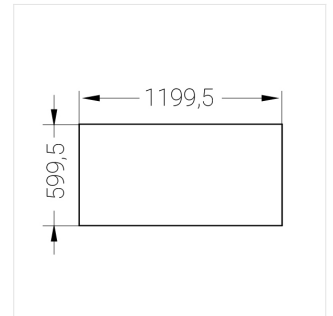

Встраиваемый светильник

Зенит
Светотехническое производство

Flat S 600x1200 80W 930 DS DA EM

ze13002262

220-240 В

IP20

Ra >90

3 SDCM

S

Комплектация

Световой модуль	1
Блок питания	1
Крепежный элемент	1

Производитель оставляет за собой право вносить изменения в комплектацию светильника.

Технические характеристики

Размеры: 1199x599x62 мм

Светильник прямоугольной формы

Корпус: Алюминий

Источник света: LED

Класс электробезопасности: II

Степень защиты: IP20

Номинальная мощность: 78.7 Вт

Световой поток светильника*: 9276 лм

Светоотдача*: 118 лм/Вт

Цветовая температура*: 3000 К