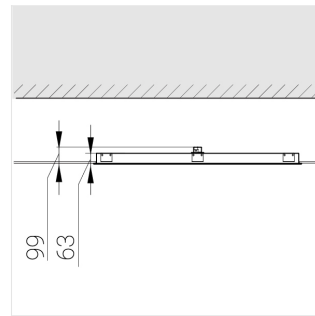

S

Комплектация

Световой модуль	1
Блок питания	1
Крепежный элемент	1

Производитель оставляет за собой право вносить изменения в комплектацию светильника.

Технические характеристики

Размеры: 1199x599x62 мм

Светильник прямоугольной формы

Корпус: Алюминий

Источник света: LED

Класс электробезопасности: II

Степень защиты: IP20

Номинальная мощность: 78.7 Вт

Световой поток светильника*: 9276 лм

Светоотдача*: 118 лм/Вт

Цветовая температура*: 3000 К