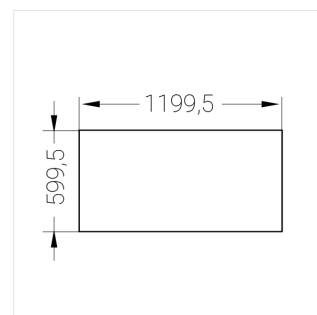

Встраиваемый светильник

Зенит
Светотехническое производство

Flat S 600x1200 80W 930 DS DA EM

ze13002262

220-240 В

IP20

Ra >90

3 SDCM

S

Комплектация

Световой модуль	1
Блок питания	1
Крепежный элемент	1

Производитель оставляет за собой право вносить изменения в комплектацию светильника.

Технические характеристики

Размеры: 1199x599x62 мм

Светильник прямоугольной формы

Корпус: Алюминий

Источник света: LED

Класс электробезопасности: II

Степень защиты: IP20

Номинальная мощность: 78.7 Вт

Световой поток светильника*: 9276 лм

Светоотдача*: 118 лм/Вт

Цветовая температура*: 3000 К