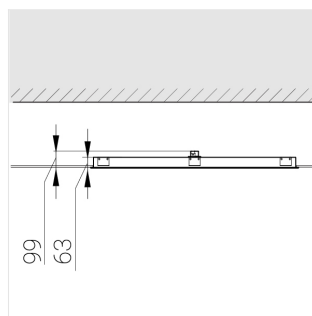

S

Комплектация

Световой модуль	1
Блок питания	1
Крепежный элемент	1

Производитель оставляет за собой право вносить изменения в комплектацию светильника.

Технические характеристики

Размеры: 1199x599x62 мм

Светильник прямоугольной формы

Корпус: Алюминий

Источник света: LED

Класс электробезопасности: II

Степень защиты: IP20

Номинальная мощность: 78.7 Вт

Световой поток светильника*: 9276 лм

Светоотдача*: 118 лм/Вт

Цветовая температура*: 3000 К