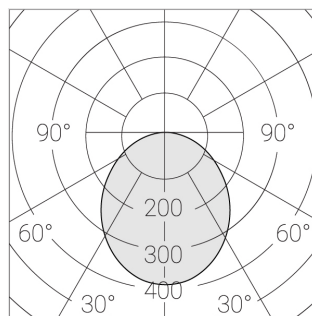

Встраиваемый светильник

Зенит
Светотехническое производство

Flat S 600x1200 80W 930 DS DA EM

ze13002262

220-240 В

IP20

Ra >90

3 SDCM

S

Комплектация

Световой модуль	1
Блок питания	1
Крепежный элемент	1

Производитель оставляет за собой право вносить изменения в комплектацию светильника.

Технические характеристики

Размеры: 1199x599x62 мм

Светильник прямоугольной формы

Корпус: Алюминий

Источник света: LED

Класс электробезопасности: II

Степень защиты: IP20

Номинальная мощность: 78.7 Вт

Световой поток светильника*: 9276 лм

Светоотдача*: 118 лм/Вт

Цветовая температура*: 3000 К