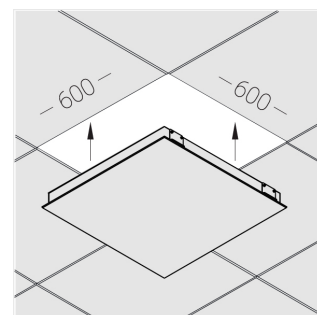

Встраиваемый светильник

Flat S 600x600 41W 850 DS IP54

ze13002435

220-240 В

IP54

Ra >80

3 SDCM

S

Комплектация

Световой модуль	1
Блок питания	1
Крепежный элемент	1

Производитель оставляет за собой право вносить изменения в комплектацию светильника.

Технические характеристики

Размеры: 599x599x62 мм

Светильник квадратной формы