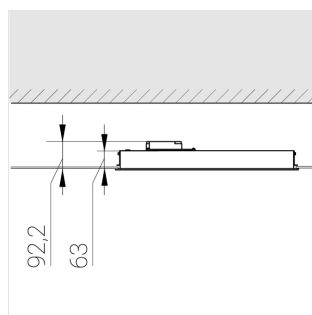

Встраиваемый светильник

Flat S 600x600 41W 850 DS IP54

ze13002435

220-240 В

IP54

Ra >80

3 SDCM

S

Комплектация

Световой модуль	1
Блок питания	1
Крепежный элемент	1

Производитель оставляет за собой право вносить изменения в комплектацию светильника.

Технические характеристики

Размеры: 599x599x62 мм

Светильник квадратной формы

Корпус: Алюминий

Источник света: LED

Класс электробезопасности: II

Степень защиты: IP54

Номинальная мощность: 40.5 Вт

Световой поток светильника*: 5714 лм

Светоотдача*: 141 лм/Вт

Цветовая температура*: 5000 К