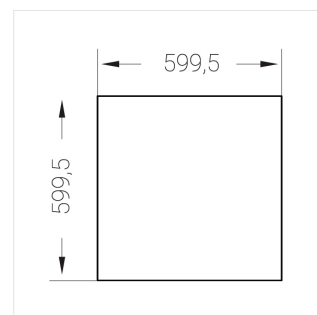

Встраиваемый светильник

Flat S 600x600 41W 850 DS IP54

ze13002435

220-240 В

IP54

Ra >80

3 SDCM

S

Комплектация

Световой модуль	1
Блок питания	1
Крепежный элемент	1

Производитель оставляет за собой право вносить изменения в комплектацию светильника.

Технические характеристики

Размеры: 599x599x62 мм

Светильник квадратной формы

Корпус: Алюминий

Источник света: LED

Класс электробезопасности: II

Степень защиты: IP54

Номинальная мощность: 40.5 Вт

Световой поток светильника*: 5714 лм

Светоотдача*: 141 лм/Вт

Цветовая температура*: 5000 К