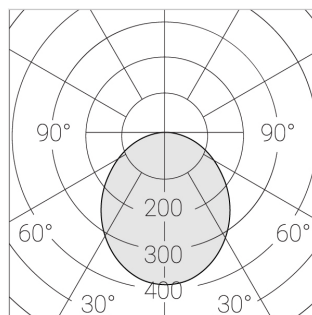

Встраиваемый светильник

Flat S 600x600 41W 850 DS IP54

ze13002435

220-240 В

IP54

Ra >80

3 SDCM

S

Комплектация

Световой модуль	1
Блок питания	1
Крепежный элемент	1

Производитель оставляет за собой право вносить изменения в комплектацию светильника.

Технические характеристики

Размеры: 599x599x62 мм

Светильник квадратной формы

Корпус: Алюминий

Источник света: LED

Класс электробезопасности: II

Степень защиты: IP54

Номинальная мощность: 40.5 Вт

Световой поток светильника*: 5714 лм

Светоотдача*: 141 лм/Вт

Цветовая температура*: 5000 К