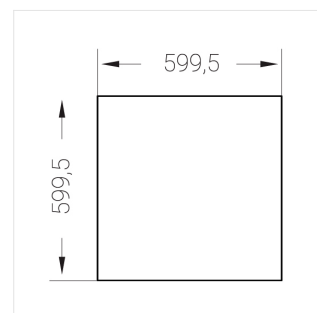

Встраиваемый светильник

ЗЕНИТ
Светотехническое производство

Flat S 600x600 41W 940 DS IP54

ze13002437

220-240 В

IP54

Ra >90

3 SDCM

S

Комплектация

Световой модуль	1
Блок питания	1
Крепежный элемент	1

Производитель оставляет за собой право вносить изменения в комплектацию светильника.

Технические характеристики

Размеры: 599x599x62 мм

Светильник квадратной формы

Корпус: Алюминий

Источник света: LED

Класс электробезопасности: II

Степень защиты: IP54

Номинальная мощность: 40.5 Вт

Световой поток светильника*: 4904 лм

Светоотдача*: 121 лм/Вт

Цветовая температура*: 4000 К