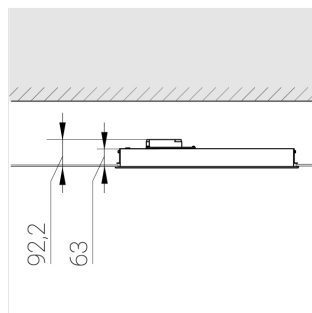

Встраиваемый светильник

ЗЕНИТ
Светотехническое производство

Flat S 600x600 41W 940 DS IP54

ze13002437

220-240 В

IP54

Ra >90

3 SDCM

S

Комплектация

Световой модуль	1
Блок питания	1
Крепежный элемент	1

Производитель оставляет за собой право вносить изменения в комплектацию светильника.

Технические характеристики

Размеры: 599x599x62 мм

Светильник квадратной формы

Корпус: Алюминий

Источник света: LED

Класс электробезопасности: II

Степень защиты: IP54

Номинальная мощность: 40.5 Вт

Световой поток светильника*: 4904 лм

Светоотдача*: 121 лм/Вт

Цветовая температура*: 4000 К