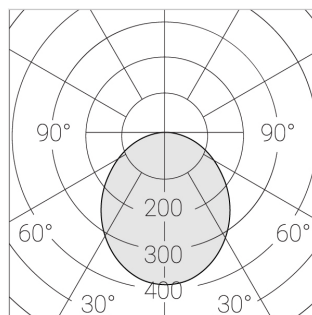

S

Комплектация

Световой модуль	1
Блок питания	1
Крепежный элемент	1

Производитель оставляет за собой право вносить изменения в комплектацию светильника.

Технические характеристики

Размеры: 599x599x62 мм

Светильник квадратной формы

Корпус: Алюминий

Источник света: LED

Класс электробезопасности: II

Степень защиты: IP54

Номинальная мощность: 40.5 Вт

Световой поток светильника*: 4904 лм

Светоотдача*: 121 лм/Вт

Цветовая температура*: 4000 К