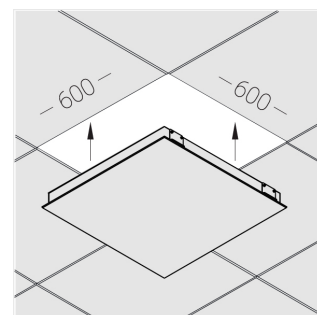

Встраиваемый светильник

ЗЕНИТ
Светотехническое производство

Flat S 600x600 41W 940 DS IP54

ze13002437

220-240 В

IP54

Ra >90

3 SDCM

S

Комплектация

Световой модуль	1
Блок питания	1
Крепежный элемент	1

Производитель оставляет за собой право вносить изменения в комплектацию светильника.

Технические характеристики

Размеры: 599x599x62 мм

Светильник квадратной формы