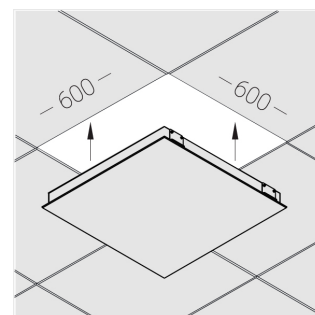

S

Комплектация

Световой модуль	1
Блок питания	1
Крепежный элемент	1

Производитель оставляет за собой право вносить изменения в комплектацию светильника.

Технические характеристики

Размеры: 599x599x62 мм

Светильник квадратной формы