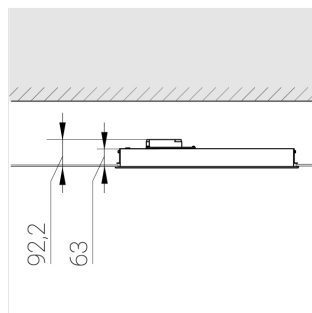

Встраиваемый светильник

Зенит
Светотехническое производство

Flat S 600x600 41W 850 DS IP54 DA

ze13002441

220-240 В

IP54

Ra >80

3 SDCM

S

Комплектация

Световой модуль	1
Блок питания	1
Крепежный элемент	1

Производитель оставляет за собой право вносить изменения в комплектацию светильника.

Технические характеристики

Размеры: 599x599x62 мм

Светильник квадратной формы

Корпус: Алюминий

Источник света: LED

Класс электробезопасности: II

Степень защиты: IP54

Номинальная мощность: 41 Вт

Световой поток светильника*: 5714 лм

Светоотдача*: 139 лм/Вт

Цветовая температура*: 5000 К