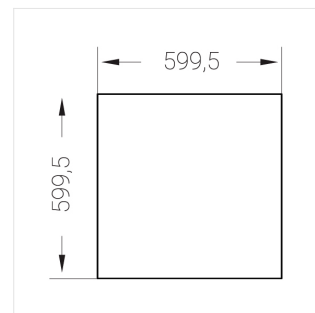

Встраиваемый светильник

Зенит
Светотехническое производство

Flat S 600x600 41W 850 DS IP54 DA

ze13002441

220-240 В

IP54

Ra >80

3 SDCM

S

Комплектация

Световой модуль	1
Блок питания	1
Крепежный элемент	1

Производитель оставляет за собой право вносить изменения в комплектацию светильника.

Технические характеристики

Размеры: 599x599x62 мм

Светильник квадратной формы

Корпус: Алюминий

Источник света: LED

Класс электробезопасности: II

Степень защиты: IP54

Номинальная мощность: 41 Вт

Световой поток светильника*: 5714 лм

Светоотдача*: 139 лм/Вт

Цветовая температура*: 5000 К