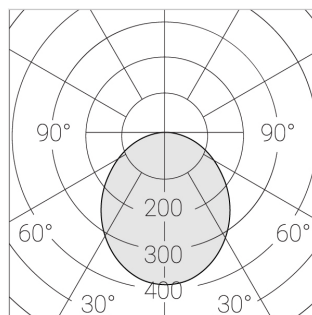

S

Комплектация

Световой модуль	1
Блок питания	1
Крепежный элемент	1

Производитель оставляет за собой право вносить изменения в комплектацию светильника.

Технические характеристики

Размеры: 599x599x62 мм

Светильник квадратной формы

Корпус: Алюминий

Источник света: LED

Класс электробезопасности: II

Степень защиты: IP54

Номинальная мощность: 41 Вт

Световой поток светильника*: 5714 лм

Светоотдача*: 139 лм/Вт

Цветовая температура*: 5000 К