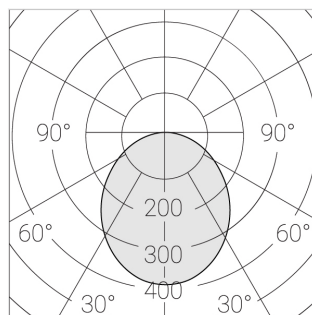

Встраиваемый светильник

Flat S 600x600 41W 930 DS IP54 DA EM
ze13002454

ERC 220-240 В  IP54 Ra >90 3 SDCM

S

Комплектация

Световой модуль	1
Блок питания	1
Крепежный элемент	1

Производитель оставляет за собой право вносить изменения в комплектацию светильника.

Технические характеристики

Размеры: 599x599x62 мм

Светильник квадратной формы
Корпус: **Алюминий**
Источник света: **LED**

Класс электробезопасности: **II**
Степень защиты: **IP54**
Номинальная мощность: **41 Вт**
Световой поток светильника*: **4579 лм**
Светоотдача*: **112 лм/Вт**
Цветовая температура*: **3000 К**
Индекс цветопередачи*: **Ra >90**
Стабильность цветовой температуры*: **3 SDCM**
Блок питания**: **Драйвер в комплекте**