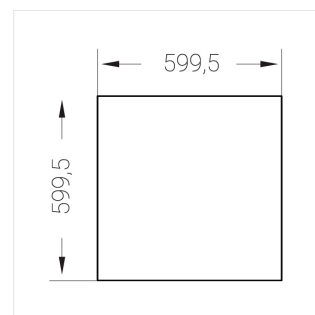

Встраиваемый светильник

Flat S 600x600 41W 930 DS IP54 DA EM
ze13002454

ERC 220-240 В  IP54 Ra >90 3 SDCM

S

Комплектация

Световой модуль	1
Блок питания	1
Крепежный элемент	1

Производитель оставляет за собой право вносить изменения в комплектацию светильника.

Технические характеристики

Размеры: 599x599x62 мм

Светильник квадратной формы
Корпус: **Алюминий**
Источник света: **LED**

Класс электробезопасности: **II**
Степень защиты: **IP54**
Номинальная мощность: **41 Вт**
Световой поток светильника*: **4579 лм**
Светоотдача*: **112 лм/Вт**
Цветовая температура*: **3000 К**
Индекс цветопередачи*: **Ra >90**
Стабильность цветовой температуры*: **3 SDCM**
Блок питания**: **Драйвер в комплекте**