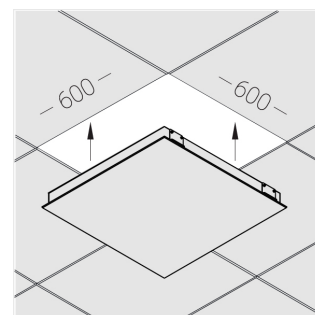

Встраиваемый светильник

Flat S 600x600 41W 930 DS IP54 DA EM
ze13002454

ERC 220-240 В  IP54 Ra >90 3 SDCM

S

Комплектация

Световой модуль	1
Блок питания	1
Крепежный элемент	1

Производитель оставляет за собой право вносить изменения в комплектацию светильника.

Технические характеристики

Размеры: 599x599x62 мм

Светильник квадратной формы
Корпус: **Алюминий**
Источник света: **LED**

Класс электробезопасности: **II**
Степень защиты: **IP54**
Номинальная мощность: **41 Вт**
Световой поток светильника*: **4579 лм**
Светоотдача*: **112 лм/Вт**
Цветовая температура*: **3000 К**
Индекс цветопередачи*: **Ra >90**
Стабильность цветовой температуры*: **3 SDCM**
Блок питания**: **Драйвер в комплекте**