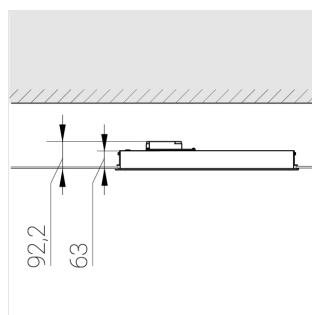

Встраиваемый светильник

Flat S 600x600 41W 930 DS IP54 DA EM
ze13002454

ERC 220-240 В  IP54 Ra >90 3 SDCM

S

Комплектация

Световой модуль	1
Блок питания	1
Крепежный элемент	1

Производитель оставляет за собой право вносить изменения в комплектацию светильника.

Технические характеристики

Размеры: 599x599x62 мм

Светильник квадратной формы
Корпус: **Алюминий**
Источник света: **LED**

Класс электробезопасности: **II**
Степень защиты: **IP54**
Номинальная мощность: **41 Вт**
Световой поток светильника*: **4579 лм**
Светоотдача*: **112 лм/Вт**
Цветовая температура*: **3000 К**
Индекс цветопередачи*: **Ra >90**
Стабильность цветовой температуры*: **3 SDCM**
Блок питания**: **Драйвер в комплекте**