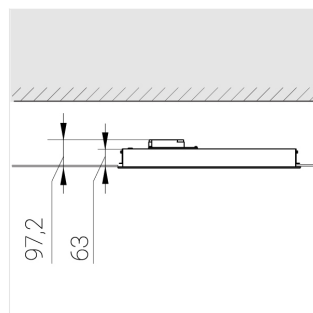

Встраиваемый светильник

Зенит
Светотехническое производство

Flat S 600x600 55W 850 DS IP54

ze13002459

220-240 В

IP54

Ra >80

3 SDCM

S

Комплектация

Световой модуль	1
Блок питания	1
Крепежный элемент	1

Производитель оставляет за собой право вносить изменения в комплектацию светильника.

Технические характеристики

Размеры: 599x599x62 мм

Светильник квадратной формы

Корпус: Алюминий

Источник света: LED

Класс электробезопасности: II

Степень защиты: IP54

Номинальная мощность: 53.9 Вт

Световой поток светильника*: 7243 лм

Светоотдача*: 134 лм/Вт

Цветовая температура*: 5000 К