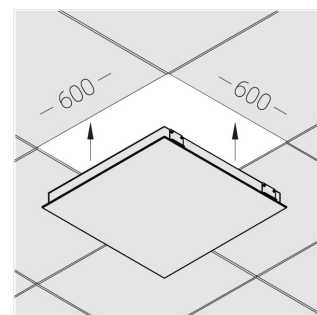

Встраиваемый светильник

Зенит
Светотехническое производство

Flat S 600x600 55W 850 DS IP54

ze13002459

220-240 В

IP54

Ra >80

3 SDCM

S

Комплектация

Световой модуль	1
Блок питания	1
Крепежный элемент	1

Производитель оставляет за собой право вносить изменения в комплектацию светильника.

Технические характеристики

Размеры: 599x599x62 мм

Светильник квадратной формы