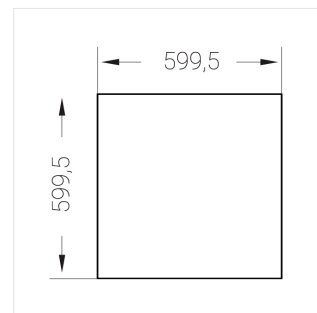

Встраиваемый светильник

Зенит
Светотехническое производство

Flat S 600x600 55W 850 DS IP54

ze13002459

220-240 В

IP54

Ra >80

3 SDCM

S

Комплектация

Световой модуль	1
Блок питания	1
Крепежный элемент	1

Производитель оставляет за собой право вносить изменения в комплектацию светильника.

Технические характеристики

Размеры: 599x599x62 мм

Светильник квадратной формы

Корпус: Алюминий

Источник света: LED

Класс электробезопасности: II

Степень защиты: IP54

Номинальная мощность: 53.9 Вт

Световой поток светильника*: 7243 лм

Светоотдача*: 134 лм/Вт

Цветовая температура*: 5000 К