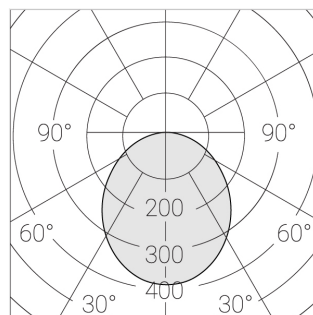

Встраиваемый светильник

Зенит
Светотехническое производство

Flat S 600x600 55W 850 DS IP54

ze13002459

220-240 В

IP54

Ra >80

3 SDCM

S

Комплектация

Световой модуль	1
Блок питания	1
Крепежный элемент	1

Производитель оставляет за собой право вносить изменения в комплектацию светильника.

Технические характеристики

Размеры: 599x599x62 мм

Светильник квадратной формы

Корпус: Алюминий

Источник света: LED

Класс электробезопасности: II

Степень защиты: IP54

Номинальная мощность: 53.9 Вт

Световой поток светильника*: 7243 лм

Светоотдача*: 134 лм/Вт

Цветовая температура*: 5000 К