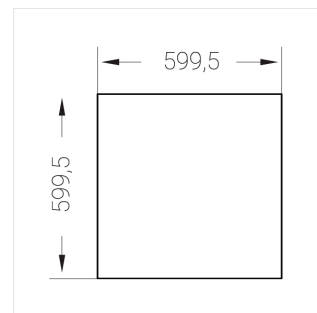

Встраиваемый светильник

Flat S 600x600 55W 840 DS IP54 DA

ze13002464

ERC 220-240 В  IP54 Ra >80 3 SDCM

S

Комплектация

Световой модуль	1
Блок питания	1
Крепежный элемент	1

Производитель оставляет за собой право вносить изменения в комплектацию светильника.

Технические характеристики

Размеры: 599x599x62 мм

Светильник квадратной формы
Корпус: **Алюминий**
Источник света: **LED**

Класс электробезопасности: **II**
Степень защиты: **IP54**
Номинальная мощность: **55.8 Вт**
Световой поток светильника*: **7243 лм**
Светоотдача*: **130 лм/Вт**
Цветовая температура*: **4000 К**
Индекс цветопередачи*: **Ra >80**
Стабильность цветовой температуры*: **3 SDCM**
cos *: **0.95**
Блок питания**: **Драйвер в комплекте**