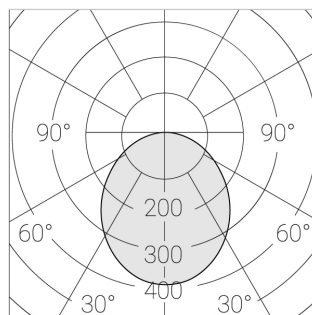

Встраиваемый светильник

Flat S 600x600 55W 840 DS IP54 DA

ze13002464

ERC 220-240 В  IP54 Ra >80 3 SDCM

S

Комплектация

Световой модуль	1
Блок питания	1
Крепежный элемент	1

Производитель оставляет за собой право вносить изменения в комплектацию светильника.

Технические характеристики

Размеры: 599x599x62 мм

Светильник квадратной формы
Корпус: **Алюминий**
Источник света: **LED**

Класс электробезопасности: **II**
Степень защиты: **IP54**
Номинальная мощность: **55.8 Вт**
Световой поток светильника*: **7243 лм**
Светоотдача*: **130 лм/Вт**
Цветовая температура*: **4000 К**
Индекс цветопередачи*: **Ra >80**
Стабильность цветовой температуры*: **3 SDCM**
cos *: **0.95**
Блок питания**: **Драйвер в комплекте**