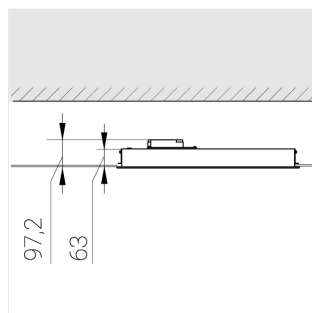

Встраиваемый светильник

Flat S 600x600 55W 840 DS IP54 DA

ze13002464

ERC 220-240 В  IP54 Ra >80 3 SDCM

S

Комплектация

Световой модуль	1
Блок питания	1
Крепежный элемент	1

Производитель оставляет за собой право вносить изменения в комплектацию светильника.

Технические характеристики

Размеры: 599x599x62 мм

Светильник квадратной формы
Корпус: **Алюминий**
Источник света: **LED**

Класс электробезопасности: **II**
Степень защиты: **IP54**
Номинальная мощность: **55.8 Вт**
Световой поток светильника*: **7243 лм**
Светоотдача*: **130 лм/Вт**
Цветовая температура*: **4000 К**
Индекс цветопередачи*: **Ra >80**
Стабильность цветовой температуры*: **3 SDCM**
cos *: **0.95**
Блок питания**: **Драйвер в комплекте**