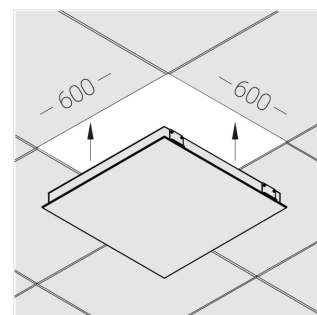

Встраиваемый светильник

Flat S 600x600 55W 840 DS IP54 DA

ze13002464

ERC 220-240 В  IP54 Ra >80 3 SDCM

S

Комплектация

Световой модуль	1
Блок питания	1
Крепежный элемент	1

Производитель оставляет за собой право вносить изменения в комплектацию светильника.

Технические характеристики

Размеры: 599x599x62 мм

Светильник квадратной формы
Корпус: **Алюминий**
Источник света: **LED**

Класс электробезопасности: **II**
Степень защиты: **IP54**
Номинальная мощность: **55.8 Вт**
Световой поток светильника*: **7243 лм**
Светоотдача*: **130 лм/Вт**
Цветовая температура*: **4000 К**
Индекс цветопередачи*: **Ra >80**
Стабильность цветовой температуры*: **3 SDCM**
cos *: **0.95**
Блок питания**: **Драйвер в комплекте**