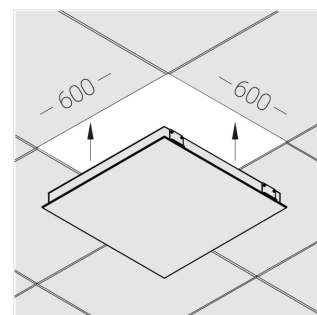

Встраиваемый светильник

Flat S 600x600 55W 930 DS IP54 DA

ze13002466

ЕАС 220-240 В  IP54 Ra >90 3 SDCM

S

Комплектация

Световой модуль	1
Блок питания	1
Крепежный элемент	1

Производитель оставляет за собой право вносить изменения в комплектацию светильника.

Технические характеристики

Размеры: 599x599x62 мм

Светильник квадратной формы

Корпус: **Алюминий**

Источник света: **LED**

Класс электробезопасности: **II**

Степень защиты: **IP54**

Номинальная мощность: **55.8 Вт**