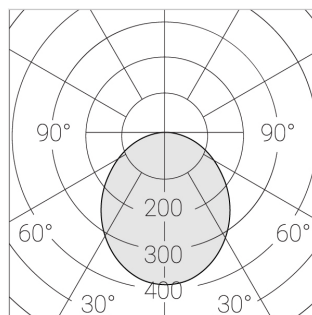

Встраиваемый светильник

Flat S 600x600 55W 930 DS IP54 DA

ze13002466

ЕАС 220-240 В  IP54 Ra >90 3 SDCM

S

Комплектация

Световой модуль	1
Блок питания	1
Крепежный элемент	1

Производитель оставляет за собой право вносить изменения в комплектацию светильника.

Технические характеристики

Размеры: 599x599x62 мм

Светильник квадратной формы

Корпус: **Алюминий**

Источник света: **LED**

Класс электробезопасности: **II**

Степень защиты: **IP54**

Номинальная мощность: **55.8 Вт**