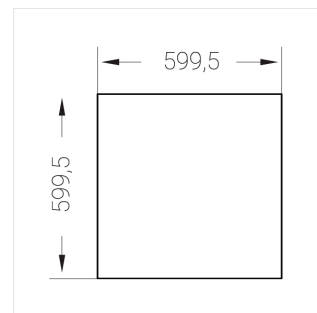

Встраиваемый светильник

Flat S 600x600 55W 930 DS IP54 DA

ze13002466

ЕАС 220-240 В  IP54 Ra >90 3 SDCM

S

Комплектация

Световой модуль	1
Блок питания	1
Крепежный элемент	1

Производитель оставляет за собой право вносить изменения в комплектацию светильника.

Технические характеристики

Размеры: 599x599x62 мм

Светильник квадратной формы

Корпус: **Алюминий**

Источник света: **LED**

Класс электробезопасности: **II**

Степень защиты: **IP54**

Номинальная мощность: **55.8 Вт**