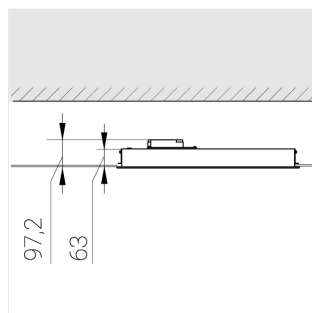

Встраиваемый светильник

Flat S 600x600 55W 930 DS IP54 DA

ze13002466

ЕАС 220-240 В  IP54 Ra >90 3 SDCM

S

Комплектация

Световой модуль	1
Блок питания	1
Крепежный элемент	1

Производитель оставляет за собой право вносить изменения в комплектацию светильника.

Технические характеристики

Размеры: 599x599x62 мм

Светильник квадратной формы

Корпус: **Алюминий**

Источник света: **LED**

Класс электробезопасности: **II**

Степень защиты: **IP54**

Номинальная мощность: **55.8 Вт**