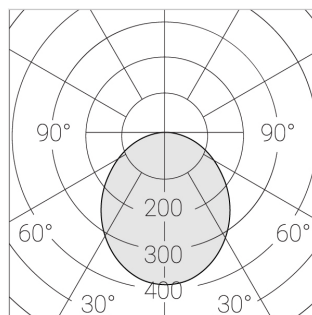

Встраиваемый светильник

Flat S 600x600 55W 850 DS IP54 EM

ze13002471

220-240 В

IP54

Ra >80

3 SDCM

S

Комплектация

Световой модуль	1
Блок питания	1
Крепежный элемент	1

Производитель оставляет за собой право вносить изменения в комплектацию светильника.

Технические характеристики

Размеры: 599x599x62 мм

Светильник квадратной формы

Корпус: Алюминий

Источник света: LED

Класс электробезопасности: II

Степень защиты: IP54

Номинальная мощность: 53.9 Вт

Световой поток светильника*: 7243 лм

Светоотдача*: 134 лм/Вт

Цветовая температура*: 5000 К