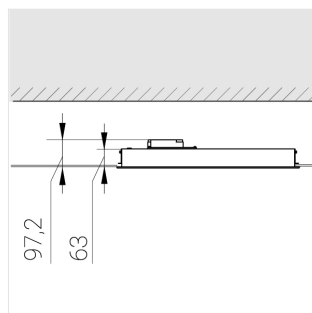

Встраиваемый светильник

Flat S 600x600 55W 850 DS IP54 EM

ze13002471

220-240 В

IP54

Ra >80

3 SDCM

S

Комплектация

Световой модуль	1
Блок питания	1
Крепежный элемент	1

Производитель оставляет за собой право вносить изменения в комплектацию светильника.

Технические характеристики

Размеры: 599x599x62 мм

Светильник квадратной формы

Корпус: Алюминий

Источник света: LED

Класс электробезопасности: II

Степень защиты: IP54

Номинальная мощность: 53.9 Вт

Световой поток светильника*: 7243 лм

Светоотдача*: 134 лм/Вт

Цветовая температура*: 5000 К