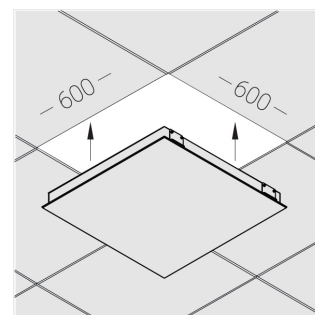

Встраиваемый светильник

Flat S 600x600 55W 850 DS IP54 EM

ze13002471

220-240 В

IP54

Ra >80

3 SDCM

S

Комплектация

Световой модуль	1
Блок питания	1
Крепежный элемент	1

Производитель оставляет за собой право вносить изменения в комплектацию светильника.

Технические характеристики

Размеры: 599x599x62 мм

Светильник квадратной формы