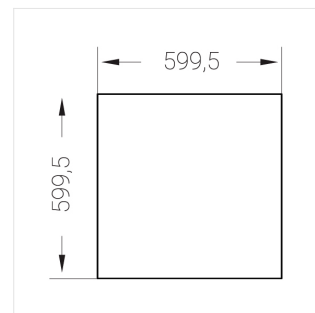

Встраиваемый светильник

Flat S 600x600 55W 850 DS IP54 EM

ze13002471

220-240 В

IP54

Ra >80

3 SDCM

S

Комплектация

Световой модуль	1
Блок питания	1
Крепежный элемент	1

Производитель оставляет за собой право вносить изменения в комплектацию светильника.

Технические характеристики

Размеры: 599x599x62 мм

Светильник квадратной формы

Корпус: Алюминий

Источник света: LED

Класс электробезопасности: II

Степень защиты: IP54

Номинальная мощность: 53.9 Вт

Световой поток светильника*: 7243 лм

Светоотдача*: 134 лм/Вт

Цветовая температура*: 5000 К