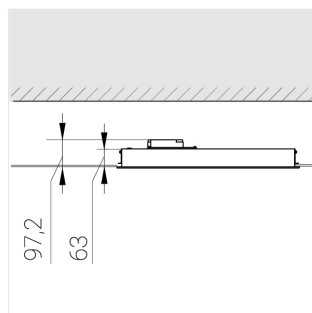

Встраиваемый светильник

Flat S 600x600 55W 950 DS IP54 EM

ze13002474

220-240 В

IP54

Ra >90

3 SDCM

S

Комплектация

Световой модуль	1
Блок питания	1
Крепежный элемент	1

Производитель оставляет за собой право вносить изменения в комплектацию светильника.

Технические характеристики

Размеры: 599x599x62 мм

Светильник квадратной формы

Корпус: Алюминий

Источник света: LED

Класс электробезопасности: II

Степень защиты: IP54

Номинальная мощность: 53.9 Вт

Световой поток светильника*: 6216 лм

Светоотдача*: 115 лм/Вт

Цветовая температура*: 5000 К