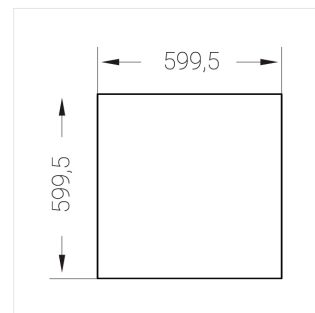

Встраиваемый светильник

Flat S 600x600 55W 950 DS IP54 EM

ze13002474

220-240 В

IP54

Ra >90

3 SDCM

S

Комплектация

Световой модуль	1
Блок питания	1
Крепежный элемент	1

Производитель оставляет за собой право вносить изменения в комплектацию светильника.

Технические характеристики

Размеры: 599x599x62 мм

Светильник квадратной формы

Корпус: Алюминий

Источник света: LED

Класс электробезопасности: II

Степень защиты: IP54

Номинальная мощность: 53.9 Вт

Световой поток светильника*: 6216 лм

Светоотдача*: 115 лм/Вт

Цветовая температура*: 5000 К