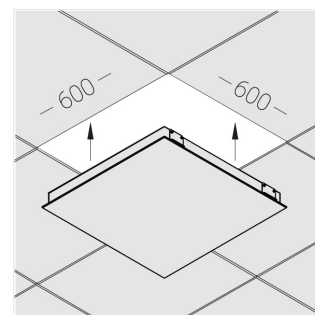

Встраиваемый светильник

Flat S 600x600 55W 950 DS IP54 EM

ze13002474

220-240 В

IP54

Ra >90

3 SDCM

S

Комплектация

Световой модуль	1
Блок питания	1
Крепежный элемент	1

Производитель оставляет за собой право вносить изменения в комплектацию светильника.

Технические характеристики

Размеры: 599x599x62 мм

Светильник квадратной формы