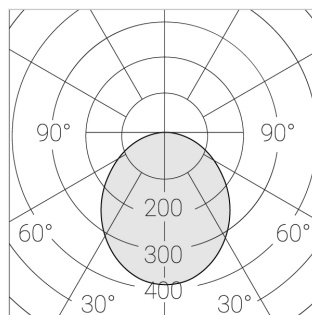

Встраиваемый светильник

Flat S 600x600 55W 950 DS IP54 EM

ze13002474

220-240 В

IP54

Ra >90

3 SDCM

S

Комплектация

Световой модуль	1
Блок питания	1
Крепежный элемент	1

Производитель оставляет за собой право вносить изменения в комплектацию светильника.

Технические характеристики

Размеры: 599x599x62 мм

Светильник квадратной формы

Корпус: Алюминий

Источник света: LED

Класс электробезопасности: II

Степень защиты: IP54

Номинальная мощность: 53.9 Вт

Световой поток светильника*: 6216 лм

Светоотдача*: 115 лм/Вт

Цветовая температура*: 5000 К