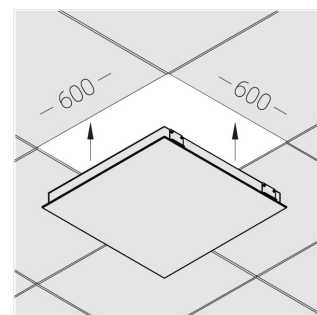

Встраиваемый светильник

Зенит
Светотехническое производство

Flat S 600x600 55W 940 DS IP54 DA EM

ze13002479

220-240 В

IP54

Ra >90

3 SDCM

S

Комплектация

Световой модуль	1
Блок питания	1
Крепежный элемент	1

Производитель оставляет за собой право вносить изменения в комплектацию светильника.

Технические характеристики

Размеры: 599x599x62 мм

Светильник квадратной формы