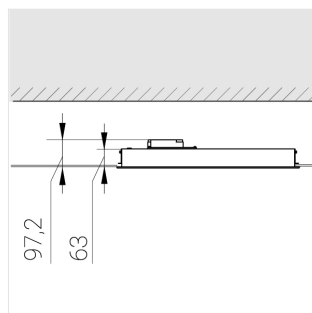

Встраиваемый светильник

Зенит
Светотехническое производство

Flat S 600x600 55W 940 DS IP54 DA EM

ze13002479

220-240 В

IP54

Ra >90

3 SDCM

S

Комплектация

Световой модуль	1
Блок питания	1
Крепежный элемент	1

Производитель оставляет за собой право вносить изменения в комплектацию светильника.

Технические характеристики

Размеры: 599x599x62 мм

Светильник квадратной формы

Корпус: Алюминий

Источник света: LED

Класс электробезопасности: II

Степень защиты: IP54

Номинальная мощность: 55.8 Вт

Световой поток светильника*: 6216 лм

Светоотдача*: 111 лм/Вт

Цветовая температура*: 4000 К