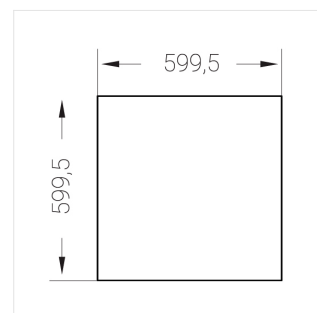

Встраиваемый светильник

Зенит
Светотехническое производство

Flat S 600x600 55W 940 DS IP54 DA EM

ze13002479

220-240 В

IP54

Ra >90

3 SDCM

S

Комплектация

Световой модуль	1
Блок питания	1
Крепежный элемент	1

Производитель оставляет за собой право вносить изменения в комплектацию светильника.

Технические характеристики

Размеры: 599x599x62 мм

Светильник квадратной формы

Корпус: Алюминий

Источник света: LED

Класс электробезопасности: II

Степень защиты: IP54

Номинальная мощность: 55.8 Вт

Световой поток светильника*: 6216 лм

Светоотдача*: 111 лм/Вт

Цветовая температура*: 4000 К