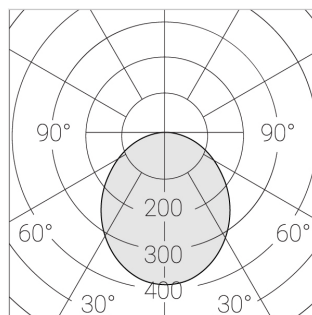

S

Комплектация

Световой модуль	1
Блок питания	1
Крепежный элемент	1

Производитель оставляет за собой право вносить изменения в комплектацию светильника.

Технические характеристики

Размеры: 599x599x62 мм

Светильник квадратной формы

Корпус: Алюминий

Источник света: LED

Класс электробезопасности: II

Степень защиты: IP54

Номинальная мощность: 55.8 Вт

Световой поток светильника*: 6216 лм

Светоотдача*: 111 лм/Вт

Цветовая температура*: 4000 К