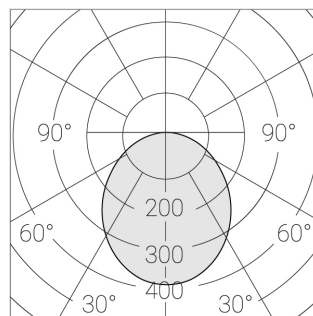

Встраиваемый светильник

ЗЕНИТ
Светотехническое производство

Flat S 600x1200 54W 830 DS IP54

ze13002505

220-240 В

IP54

Ra >80

3 SDCM

S

Комплектация

Световой модуль	1
Блок питания	1
Крепежный элемент	1

Производитель оставляет за собой право вносить изменения в комплектацию светильника.

Технические характеристики

Размеры: 1199x599x62 мм

Светильник квадратной формы

Корпус: Алюминий

Источник света: LED

Класс электробезопасности: II

Степень защиты: IP54

Номинальная мощность: 52.8 Вт

Световой поток светильника*: 7347 лм

Светоотдача*: 139 лм/Вт

Цветовая температура*: 3000 К

Индекс цветопередачи*: Ra >80

Стабильность цветовой температуры*: 3 SDCM

cos *: 0.95

Блок питания**: Драйвер в комплекте

Все параметры, отмеченные *, являются расчетными значениями. Зенит использует проверенные и испытанные компоненты от ведущих поставщиков. Тем не менее допускается наличие отдельных сбоев связанных с технологией светодиодов в течение срока службы продукта.

** — производитель оставляет за собой право замены блока питания на аналогичный, имеющий те же характеристики.