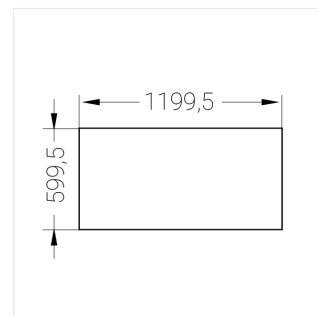

Встраиваемый светильник

ЗЕНИТ
Светотехническое производство

Flat S 600x1200 54W 830 DS IP54

ze13002505

220-240 В

IP54

Ra >80

3 SDCM

S

Комплектация

Световой модуль	1
Блок питания	1
Крепежный элемент	1

Производитель оставляет за собой право вносить изменения в комплектацию светильника.

Технические характеристики

Размеры: 1199x599x62 мм

Светильник квадратной формы

Корпус: Алюминий

Источник света: LED

Класс электробезопасности: II

Степень защиты: IP54

Номинальная мощность: 52.8 Вт

Световой поток светильника*: 7347 лм

Светоотдача*: 139 лм/Вт

Цветовая температура*: 3000 К

Индекс цветопередачи*: Ra >80

Стабильность цветовой температуры*: 3 SDCM

cos *: 0.95

Блок питания**: Драйвер в комплекте

Все параметры, отмеченные *, являются расчетными значениями. Зенит использует проверенные и испытанные компоненты от ведущих поставщиков. Тем не менее допускается наличие отдельных сбоев связанных с технологией светодиодов в течение срока службы продукта.

** — производитель оставляет за собой право замены блока питания на аналогичный, имеющий те же характеристики.