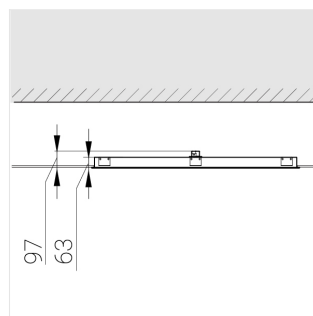

Встраиваемый светильник

ЗЕНИТ
Светотехническое производство

Flat S 600x1200 54W 830 DS IP54

ze13002505

220-240 В

IP54

Ra >80

3 SDCM

S

Комплектация

Световой модуль	1
Блок питания	1
Крепежный элемент	1

Производитель оставляет за собой право вносить изменения в комплектацию светильника.

Технические характеристики

Размеры: 1199x599x62 мм

Светильник квадратной формы

Корпус: Алюминий

Источник света: LED

Класс электробезопасности: II

Степень защиты: IP54

Номинальная мощность: 52.8 Вт

Световой поток светильника*: 7347 лм

Светоотдача*: 139 лм/Вт

Цветовая температура*: 3000 К

Индекс цветопередачи*: Ra >80

Стабильность цветовой температуры*: 3 SDCM

cos *: 0.95

Блок питания**: Драйвер в комплекте

Все параметры, отмеченные *, являются расчетными значениями. Зенит использует проверенные и испытанные компоненты от ведущих поставщиков. Тем не менее допускается наличие отдельных сбоев связанных с технологией светодиодов в течение срока службы продукта.

** — производитель оставляет за собой право замены блока питания на аналогичный, имеющий те же характеристики.