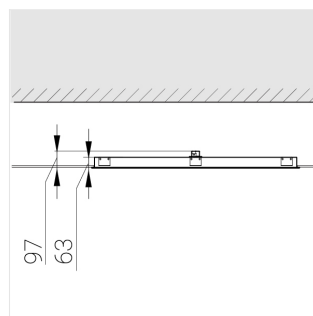

Встраиваемый светильник

Зенит
Светотехническое производство

Flat S 600x1200 54W 950 DS IP54

ze13002510

220-240 В

IP54

Ra >90

3 SDCM

S

Комплектация

Световой модуль	1
Блок питания	1
Крепежный элемент	1

Производитель оставляет за собой право вносить изменения в комплектацию светильника.

Технические характеристики

Размеры: 1199x599x62 мм

Светильник квадратной формы

Корпус: Алюминий

Источник света: LED

Класс электробезопасности: II

Степень защиты: IP54

Номинальная мощность: 52.8 Вт

Световой поток светильника*: 6684 лм

Светоотдача*: 127 лм/Вт

Цветовая температура*: 5000 К