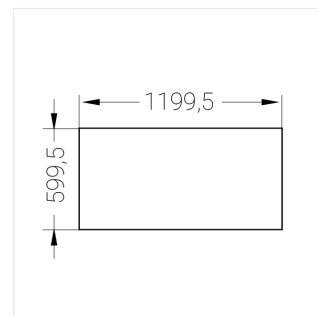

Встраиваемый светильник

Зенит
Светотехническое производство

Flat S 600x1200 54W 950 DS IP54

ze13002510

220-240 В

IP54

Ra >90

3 SDCM

S

Комплектация

Световой модуль	1
Блок питания	1
Крепежный элемент	1

Производитель оставляет за собой право вносить изменения в комплектацию светильника.

Технические характеристики

Размеры: 1199x599x62 мм

Светильник квадратной формы

Корпус: Алюминий

Источник света: LED

Класс электробезопасности: II

Степень защиты: IP54

Номинальная мощность: 52.8 Вт

Световой поток светильника*: 6684 лм

Светоотдача*: 127 лм/Вт

Цветовая температура*: 5000 К