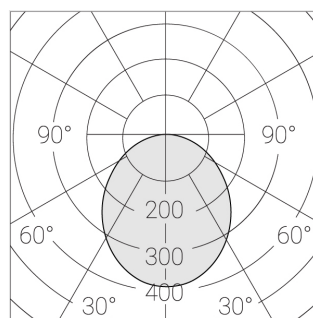

Встраиваемый светильник

Зенит
Светотехническое производство

Flat S 600x1200 54W 950 DS IP54

ze13002510

220-240 В

IP54

Ra >90

3 SDCM

S

Комплектация

Световой модуль	1
Блок питания	1
Крепежный элемент	1

Производитель оставляет за собой право вносить изменения в комплектацию светильника.

Технические характеристики

Размеры: 1199x599x62 мм

Светильник квадратной формы

Корпус: Алюминий

Источник света: LED

Класс электробезопасности: II

Степень защиты: IP54

Номинальная мощность: 52.8 Вт

Световой поток светильника*: 6684 лм

Светоотдача*: 127 лм/Вт

Цветовая температура*: 5000 К