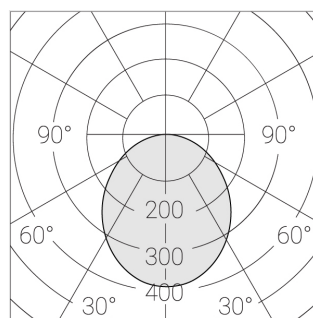

Встраиваемый светильник

Flat S 600x1200 54W 830 DS IP54 EM

ze13002517

220-240 В

IP54

Ra >80

3 SDCM

S

Комплектация

Световой модуль	1
Блок питания	1
Крепежный элемент	1

Производитель оставляет за собой право вносить изменения в комплектацию светильника.

Технические характеристики

Размеры: 1199x599x62 мм

Светильник квадратной формы

Корпус: Алюминий

Источник света: LED

Класс электробезопасности: II

Степень защиты: IP54

Номинальная мощность: 52.8 Вт

Световой поток светильника*: 7347 лм

Светоотдача*: 139 лм/Вт

Цветовая температура*: 3000 К