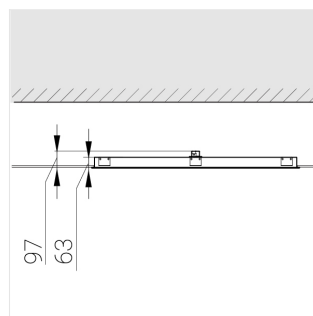

Встраиваемый светильник

Flat S 600x1200 54W 830 DS IP54 EM

ze13002517

220-240 В

IP54

Ra >80

3 SDCM

S

Комплектация

Световой модуль	1
Блок питания	1
Крепежный элемент	1

Производитель оставляет за собой право вносить изменения в комплектацию светильника.

Технические характеристики

Размеры: 1199x599x62 мм

Светильник квадратной формы

Корпус: Алюминий

Источник света: LED

Класс электробезопасности: II

Степень защиты: IP54

Номинальная мощность: 52.8 Вт

Световой поток светильника*: 7347 лм

Светоотдача*: 139 лм/Вт

Цветовая температура*: 3000 К