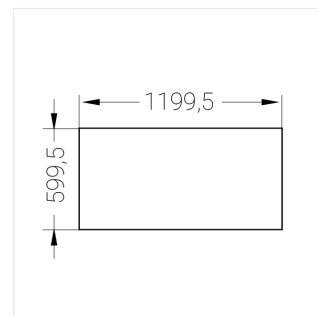

Встраиваемый светильник

Flat S 600x1200 54W 830 DS IP54 EM

ze13002517

220-240 В

IP54

Ra >80

3 SDCM

S

Комплектация

Световой модуль	1
Блок питания	1
Крепежный элемент	1

Производитель оставляет за собой право вносить изменения в комплектацию светильника.

Технические характеристики

Размеры: 1199x599x62 мм

Светильник квадратной формы

Корпус: Алюминий

Источник света: LED

Класс электробезопасности: II

Степень защиты: IP54

Номинальная мощность: 52.8 Вт

Световой поток светильника*: 7347 лм

Светоотдача*: 139 лм/Вт

Цветовая температура*: 3000 К