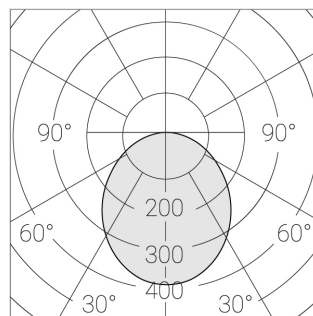

S

Комплектация

Световой модуль	1
Блок питания	1
Крепежный элемент	1

Производитель оставляет за собой право вносить изменения в комплектацию светильника.

Технические характеристики

Размеры: 1199x599x62 мм

Светильник квадратной формы

Корпус: Алюминий

Источник света: LED

Класс электробезопасности: II

Степень защиты: IP54

Номинальная мощность: 52.8 Вт

Световой поток светильника*: 6684 лм

Светоотдача*: 127 лм/Вт

Цветовая температура*: 4000 К