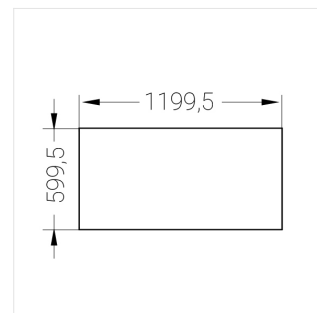

Встраиваемый светильник

Зенит
Светотехническое производство

Flat S 600x1200 54W 940 DS IP54 EM

ze13002521

220-240 В

IP54

Ra >90

3 SDCM

S

Комплектация

Световой модуль	1
Блок питания	1
Крепежный элемент	1

Производитель оставляет за собой право вносить изменения в комплектацию светильника.

Технические характеристики

Размеры: 1199x599x62 мм

Светильник квадратной формы

Корпус: Алюминий

Источник света: LED

Класс электробезопасности: II

Степень защиты: IP54

Номинальная мощность: 52.8 Вт

Световой поток светильника*: 6684 лм

Светоотдача*: 127 лм/Вт

Цветовая температура*: 4000 К