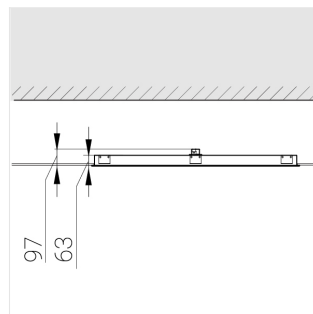

S

Комплектация

Световой модуль	1
Блок питания	1
Крепежный элемент	1

Производитель оставляет за собой право вносить изменения в комплектацию светильника.

Технические характеристики

Размеры: 1199x599x62 мм

Светильник квадратной формы

Корпус: Алюминий

Источник света: LED

Класс электробезопасности: II

Степень защиты: IP54

Номинальная мощность: 52.8 Вт

Световой поток светильника*: 6684 лм

Светоотдача*: 127 лм/Вт

Цветовая температура*: 4000 К