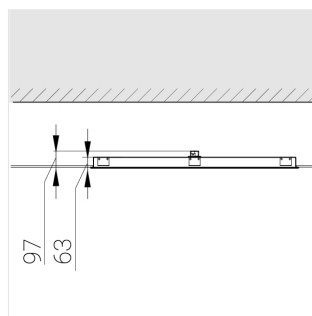

Встраиваемый светильник

Flat S 600x1200 54W 830 DS IP54 DA EM
ze13002523

ЗЕНИТ
Светотехническое производство

ERC 220-240 В IP54 Ra >80 3 SDCM

S

Комплектация

Световой модуль	1
Блок питания	1
Крепежный элемент	1

Производитель оставляет за собой право вносить изменения в комплектацию светильника.

Технические характеристики

Размеры: 1199x599x62 мм

Светильник квадратной формы

Корпус: **Алюминий**

Источник света: **LED**

Класс электробезопасности: **II**

Степень защиты: **IP54**

Номинальная мощность: **54.6 Вт**

Световой поток светильника*: **7347 лм**

Светоотдача*: **135 лм/Вт**

Цветовая температура*: **3000 К**

Индекс цветопередачи*: **Ra >80**

Стабильность цветовой температуры*: **3 SDCM**

Блок питания**: **Драйвер в комплекте**

Все параметры, отмеченные *, являются расчетными значениями. Зенит использует проверенные и испытанные компоненты от ведущих поставщиков. Тем не менее допускается наличие отдельных сбоев связанных с технологией светодиодов в течение срока службы продукта.

** — производитель оставляет за собой право замены блока питания на аналогичный, имеющий те же характеристики.