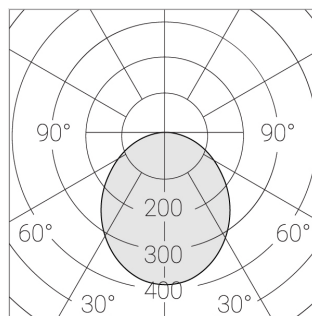

Встраиваемый светильник

Flat S 600x1200 54W 830 DS IP54 DA EM
ze13002523

ЗЕНИТ
Светотехническое производство

ERC 220-240 В IP54 Ra >80 3 SDCM

S

Комплектация

Световой модуль	1
Блок питания	1
Крепежный элемент	1

Производитель оставляет за собой право вносить изменения в комплектацию светильника.

Технические характеристики

Размеры: 1199x599x62 мм

Светильник квадратной формы

Корпус: **Алюминий**

Источник света: **LED**

Класс электробезопасности: **II**

Степень защиты: **IP54**

Номинальная мощность: **54.6 Вт**

Световой поток светильника*: **7347 лм**

Светоотдача*: **135 лм/Вт**

Цветовая температура*: **3000 К**

Индекс цветопередачи*: **Ra >80**

Стабильность цветовой температуры*: **3 SDCM**

Блок питания**: **Драйвер в комплекте**

Все параметры, отмеченные *, являются расчетными значениями. Зенит использует проверенные и испытанные компоненты от ведущих поставщиков. Тем не менее допускается наличие отдельных сбоев связанных с технологией светодиодов в течение срока службы продукта.

** — производитель оставляет за собой право замены блока питания на аналогичный, имеющий те же характеристики.