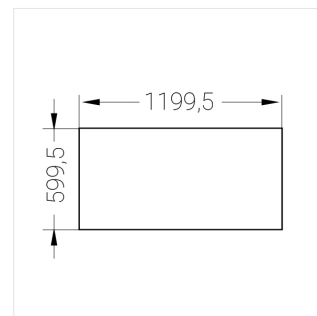

# Встраиваемый светильник

Flat S 600x1200 54W 830 DS IP54 DA EM  
ze13002523

**ЗЕНИТ**  
Светотехническое производство

**ERC** 220-240 В  IP54 Ra >80 3 SDCM

S

## Технические характеристики

Размеры: 1199x599x62 мм

Светильник квадратной формы

Корпус: **Алюминий**

Источник света: **LED**

Класс электробезопасности: **II**

Степень защиты: **IP54**

Номинальная мощность: **54.6 Вт**